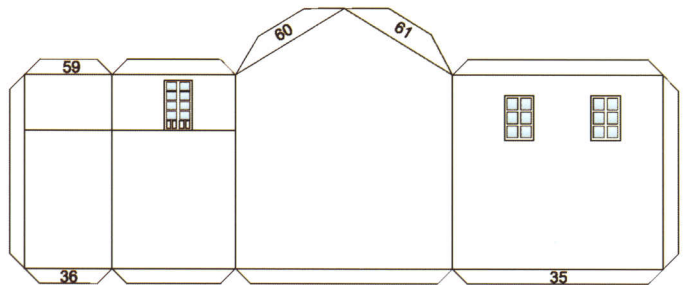

Casa Blanca y Palacio de la Condesa de Villaleal La Roda (Albacete)

1/4

Ángel AGUSTÍN - Jesús ARRIBAS