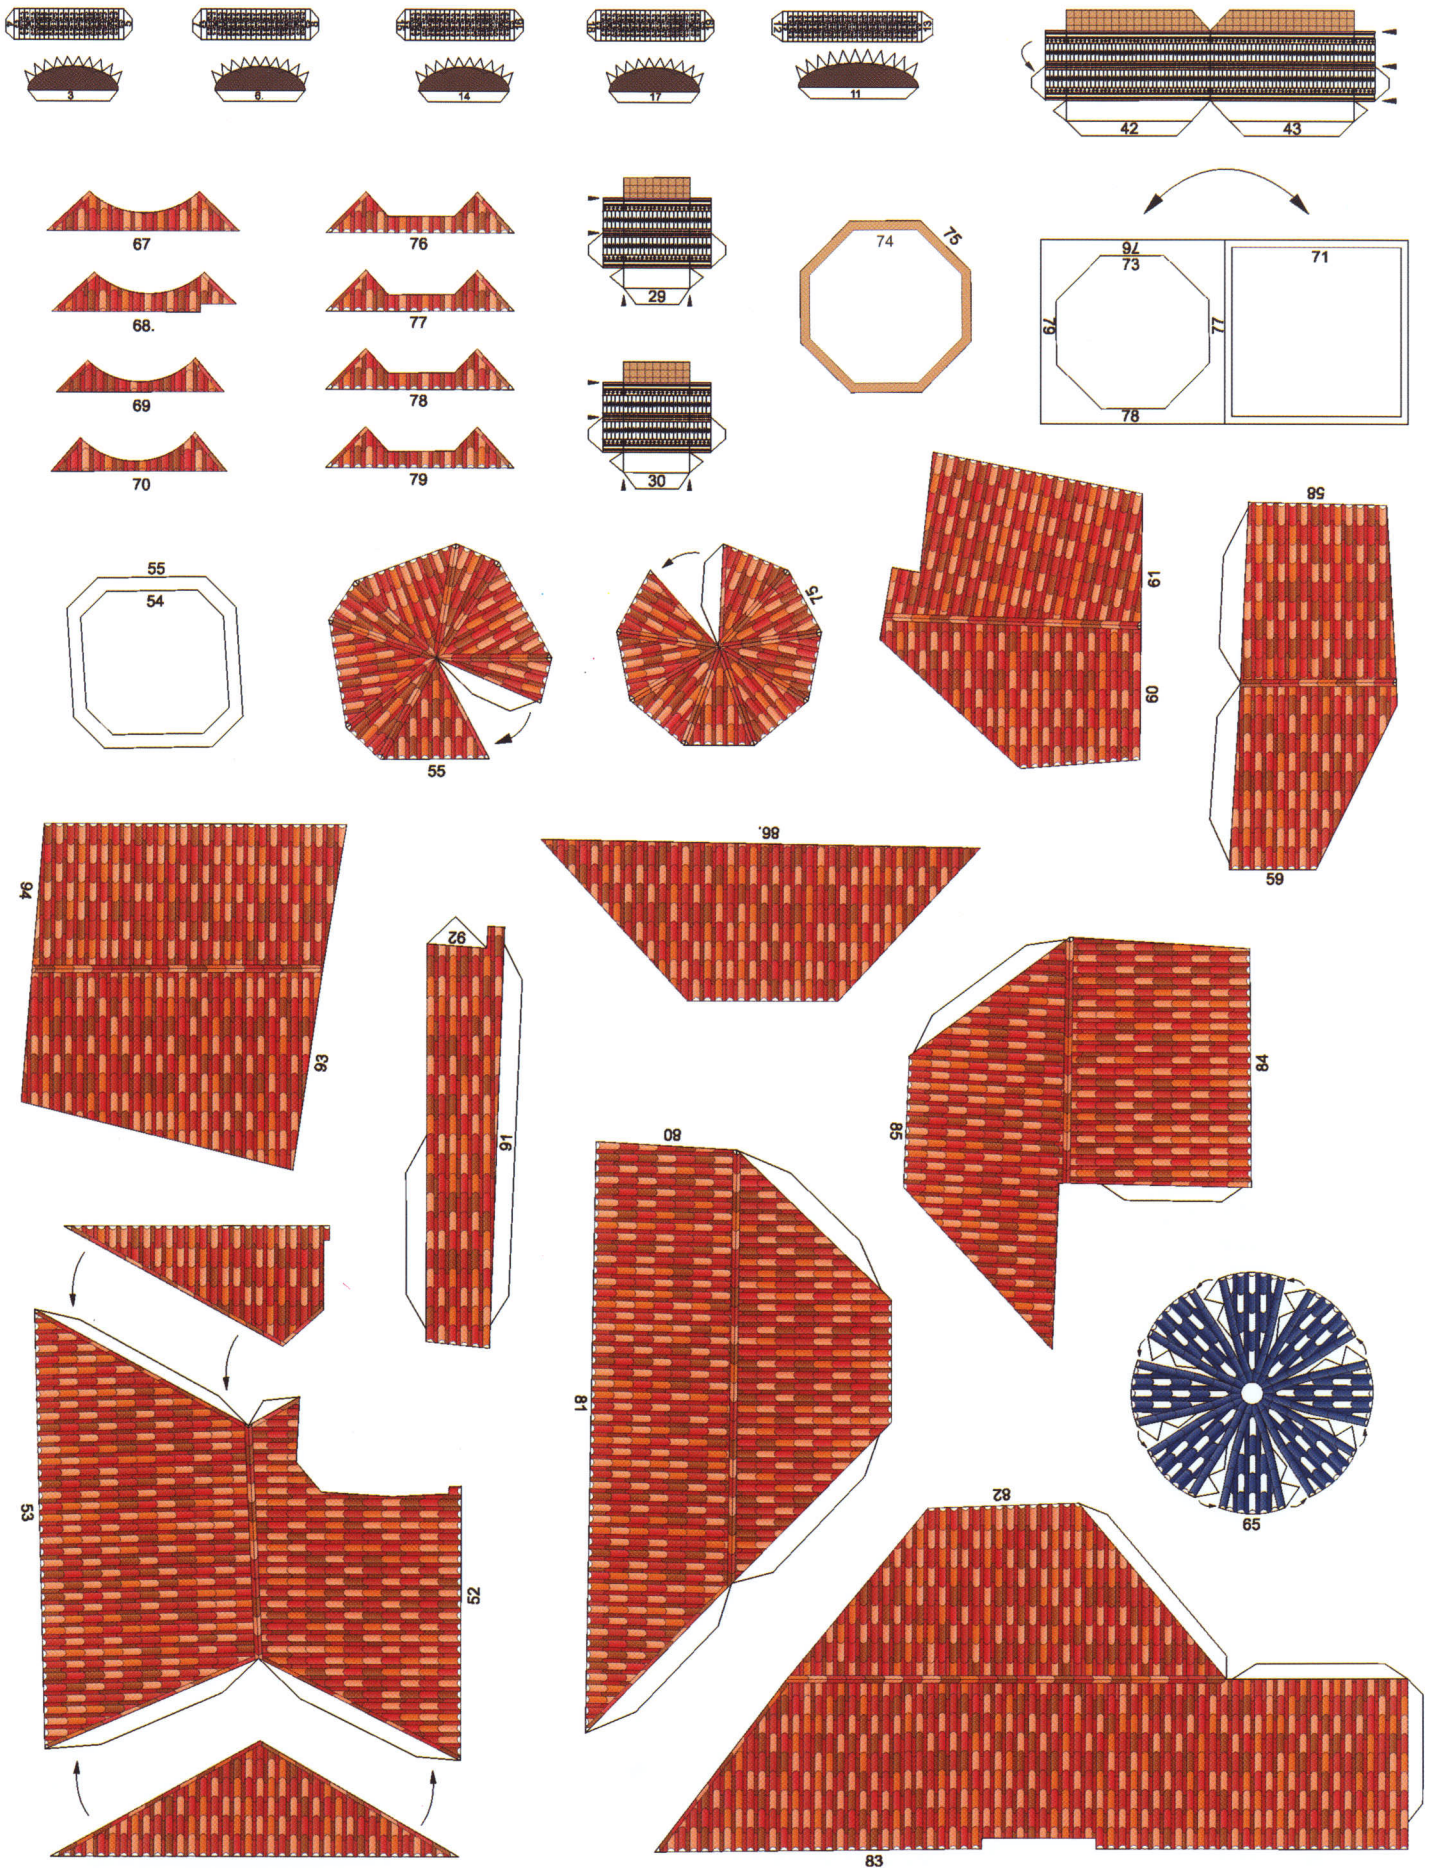

Casa Blanca y Palacio de la Condesa de Villaleal La Roda (Albacete)

3/4

Ángel AGUSTÍN - Jesús ARRIBAS