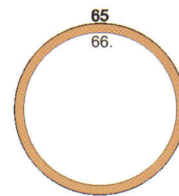

Casa Blanca y Palacio de la Condesa de Villaleal La Roda (Albacete)

2/4

Ángel AGUSTÍN - Jesús ARRIBAS