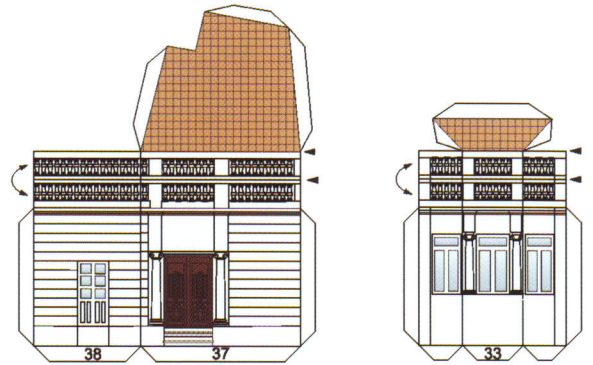

Casa Blanca y Palacio de la Condesa de Villaleal La Roda (Albacete)

2/4

Ángel AGUSTÍN - Jesús ARRIBAS