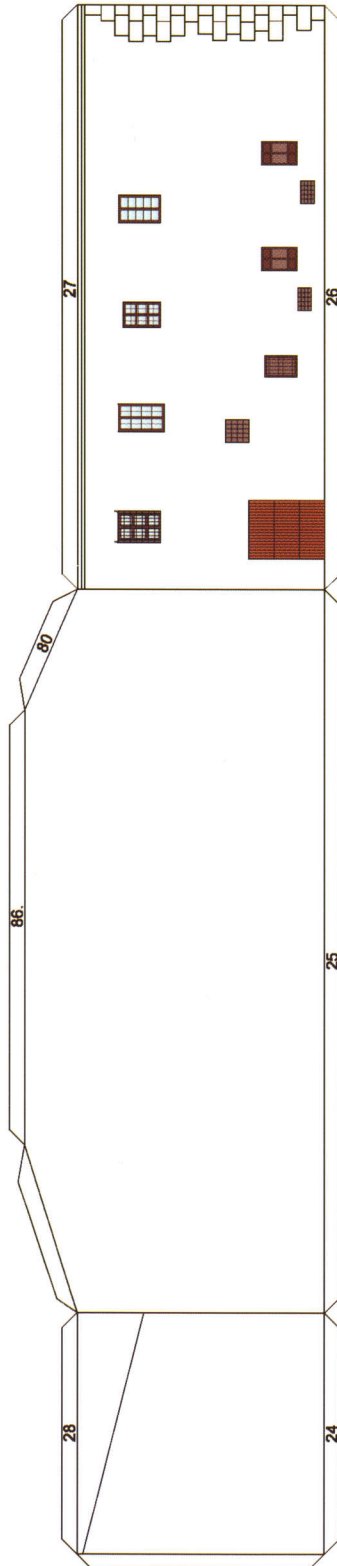

Casa Blanca y Palacio de la Condesa de Villaleal La Roda (Albacete)

1/4

Ángel AGUSTÍN - Jesús ARRIBAS