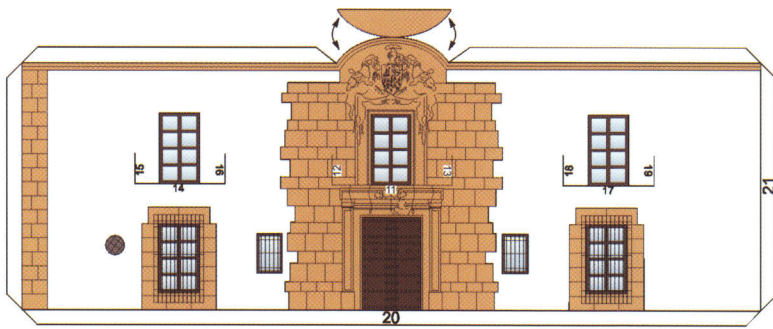

## Casa Blanca y Palacio de la Condesa de Villaleal La Roda

Ángel AGUSTÍN – Jesús ARRIBAS

El palacio de la Condesa de Villaleal, siglo XVIII, es un edificio rococó con un amplio patio delantero. Está coronado por una torreta poligonal y una espléndida cúpula de tambor recubierta de tejas vidriadas azules y blancas.

Anexa al palacio está la casa de Doña Consuelo Arce y Diego Berruga, o Casa Blanca. Edificio de principios del siglo XX , atribuido a Julio Carrilero. Es un chalé urbano eclecticista con torre balconada que forma un armonioso conjunto con la construcción palaciega.

# Casa Blanca y Palacio de la Condesa de Villaleal La Roda (Albacete)

1/4

Ángel AGUSTÍN - Jesús ARRIBAS

# Casa Blanca y Palacio de la Condesa de Villaleal La Roda (Albacete)

2/4

Ángel AGUSTÍN - Jesús ARRIBAS