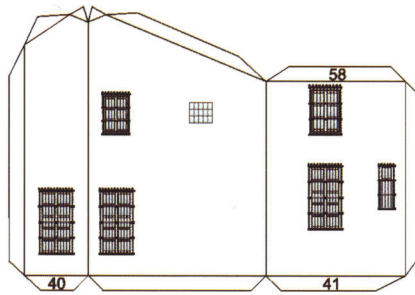

Casa Blanca y Palacio de la Condesa de Villaleal La Roda (Albacete)

1/4

Ángel AGUSTÍN - Jesús ARRIBAS