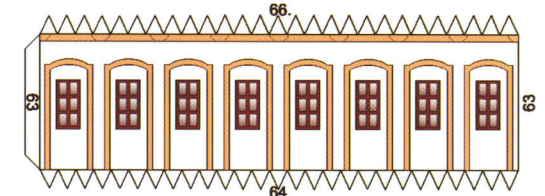

Casa Blanca y Palacio de la Condesa de Villaleal La Roda (Albacete)

1/4

Ángel AGUSTÍN - Jesús ARRIBAS