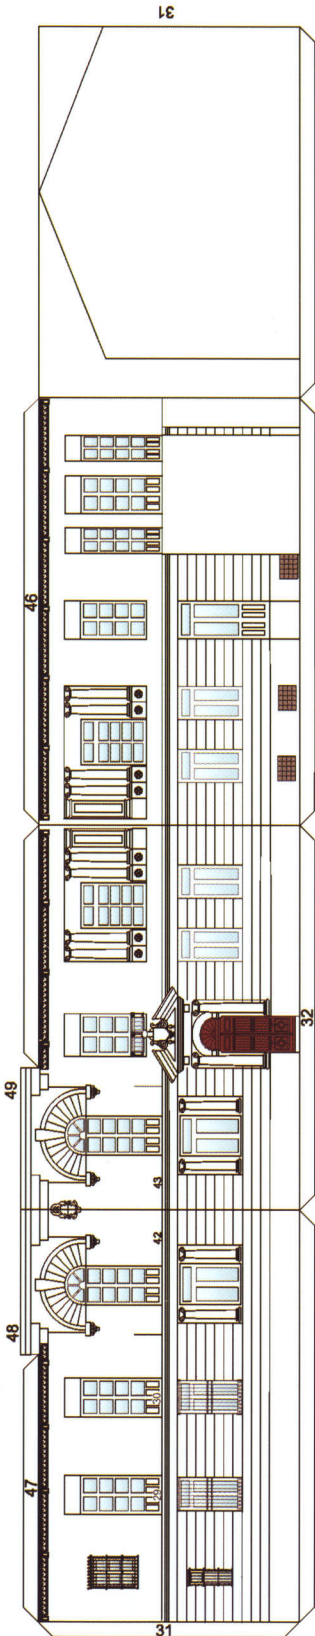

Casa Blanca y Palacio de la Condesa de Villaleal La Roda (Albacete)

1/4

Ángel AGUSTÍN - Jesús ARRIBAS