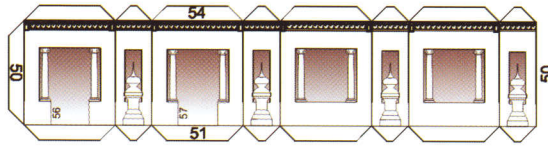

Casa Blanca y Palacio de la Condesa de Villaleal La Roda (Albacete)

1/4

Ángel AGUSTÍN - Jesús ARRIBAS