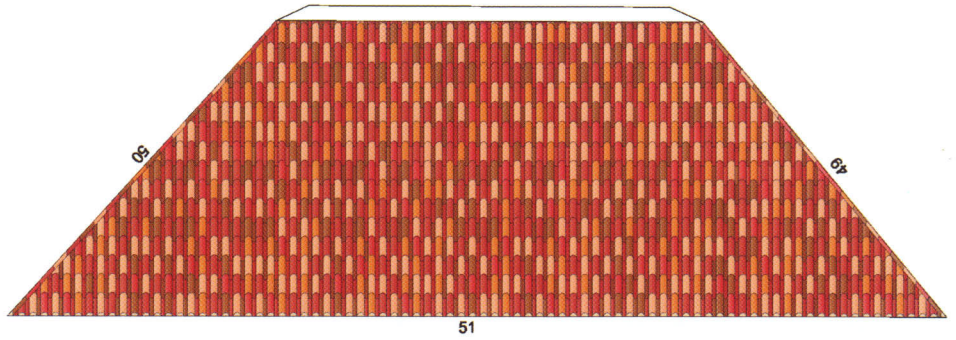

Casa de Perona Albacete

2/4

Ángel AGUSTÍN - Jesús ARRIBAS