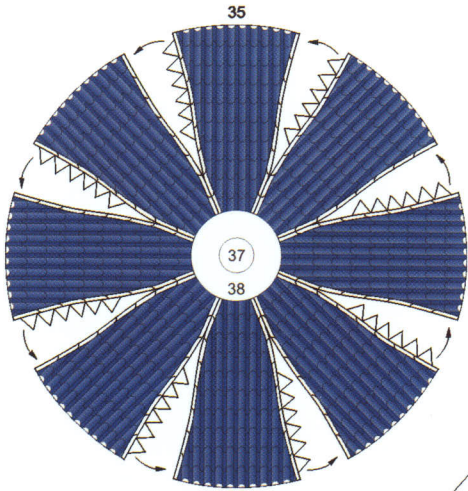

Casa de Perona Albacete

2/4

Ángel AGUSTÍN - Jesús ARRIBAS