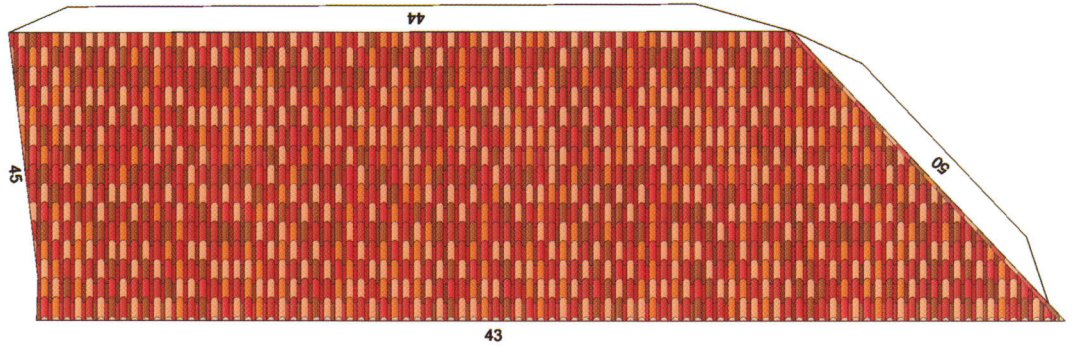

Casa de Perona Albacete

2/4

Ángel AGUSTÍN - Jesús ARRIBAS