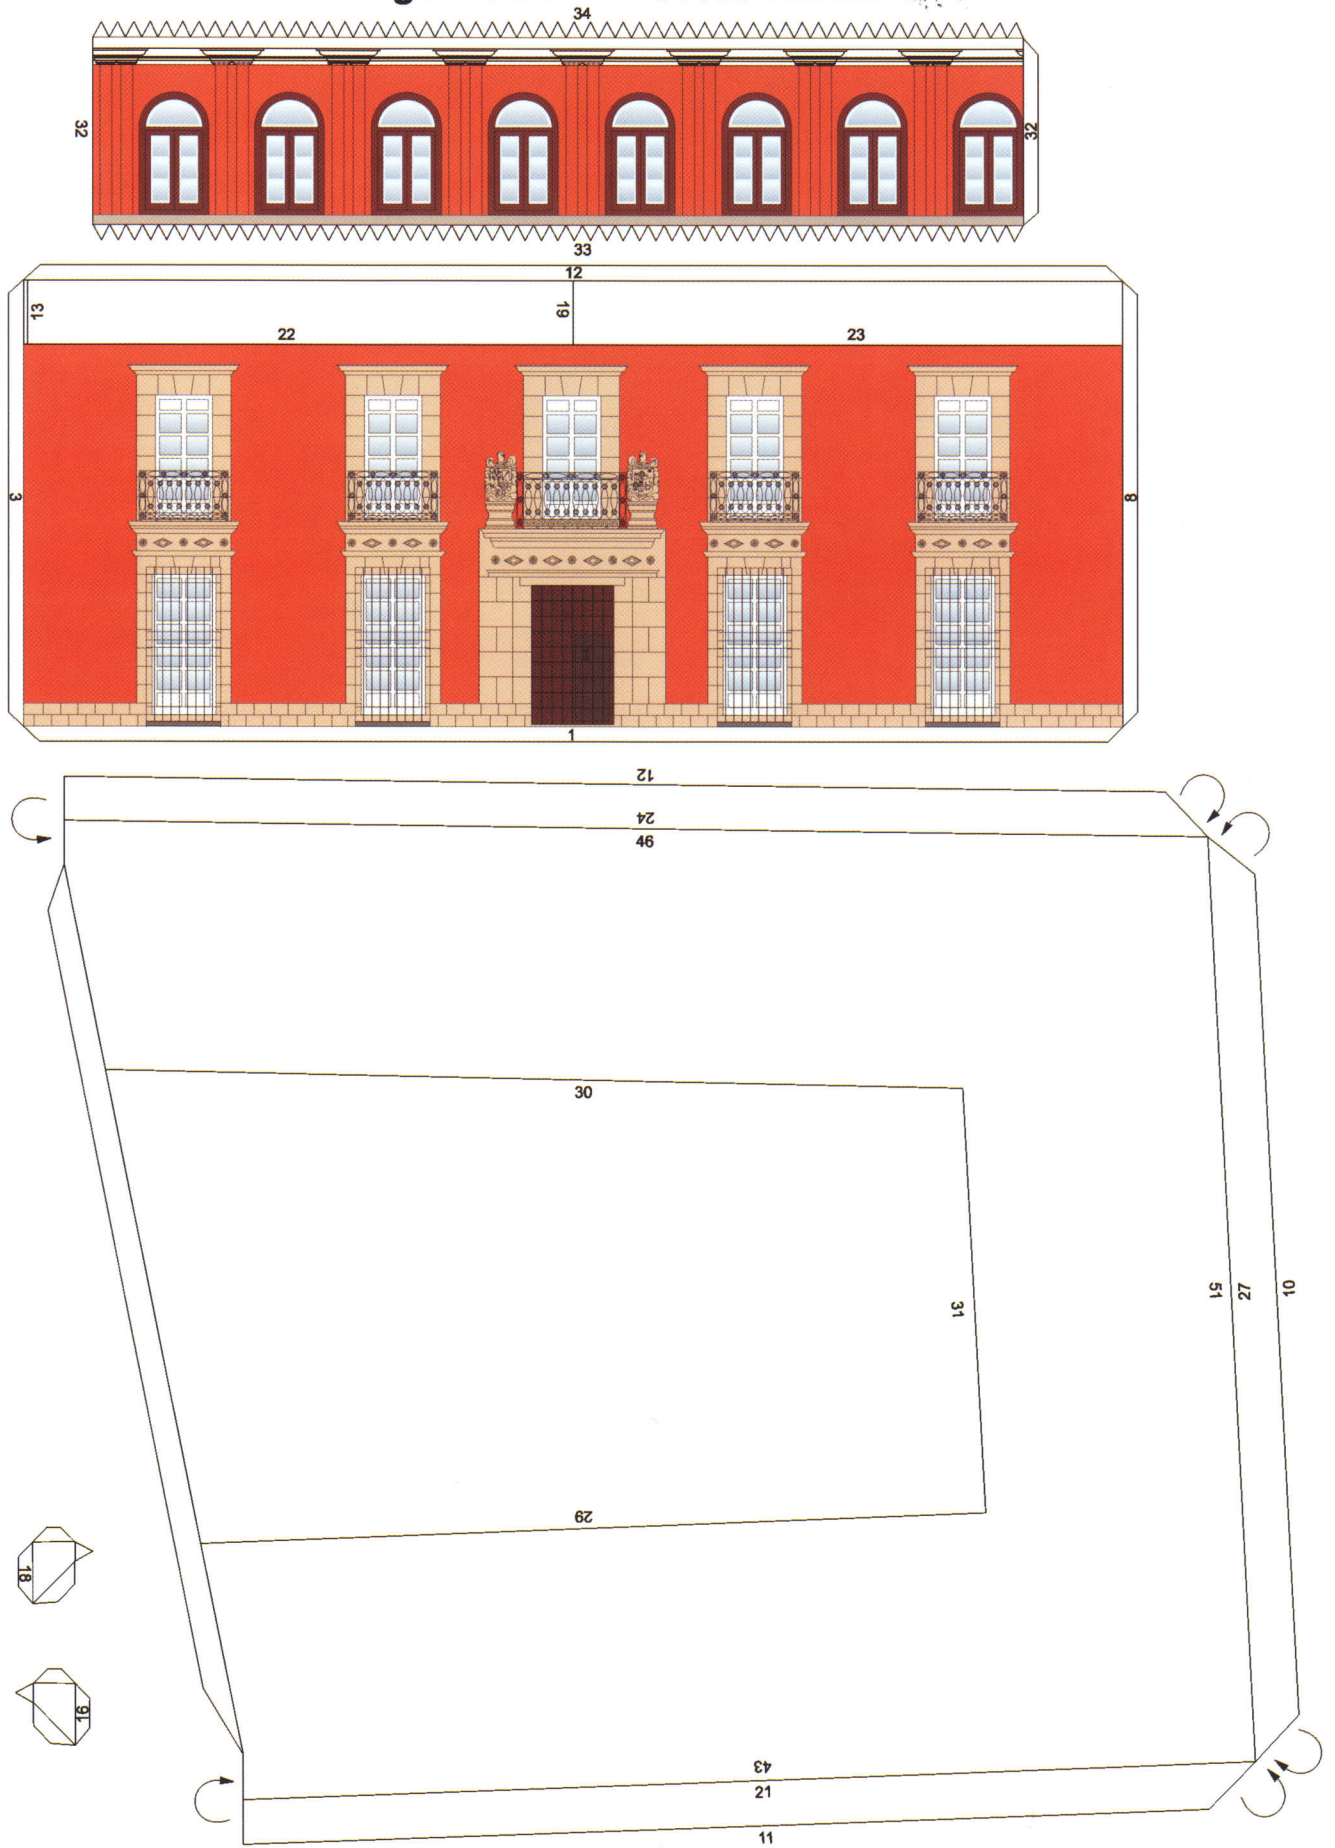

Casa de Perona. Albacete

Ángel AGUSTÍN - Jesús ARRIBAS

3/4