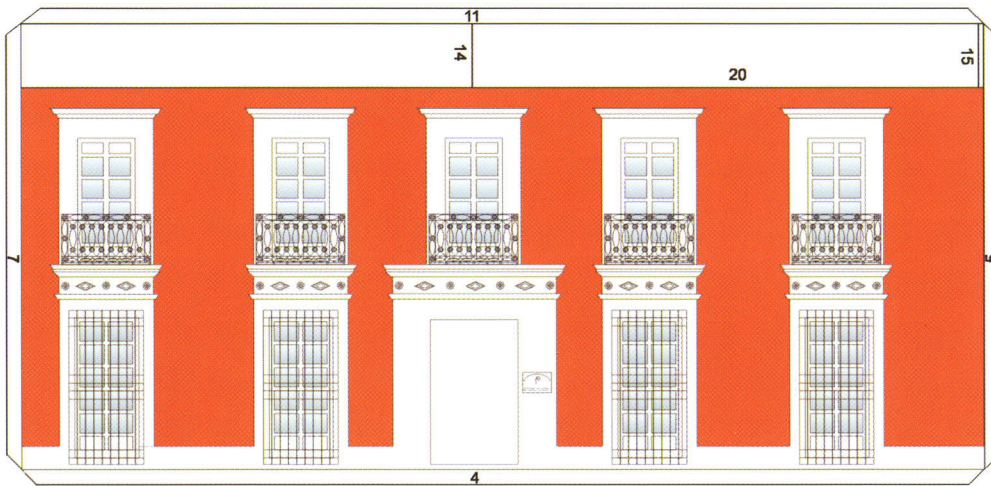

Casa de Perona Albacete

1/4

Ángel AGUSTÍN - Jesús ARRIBAS