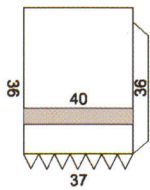

Casa de Perona Albacete

2/4

Ángel AGUSTÍN - Jesús ARRIBAS