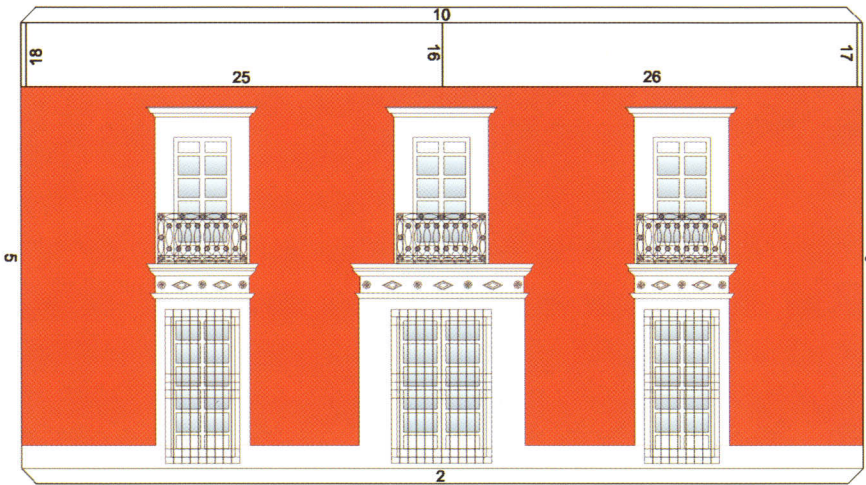

Casa de Perona Albacete

1/4

Ángel AGUSTÍN - Jesús ARRIBAS