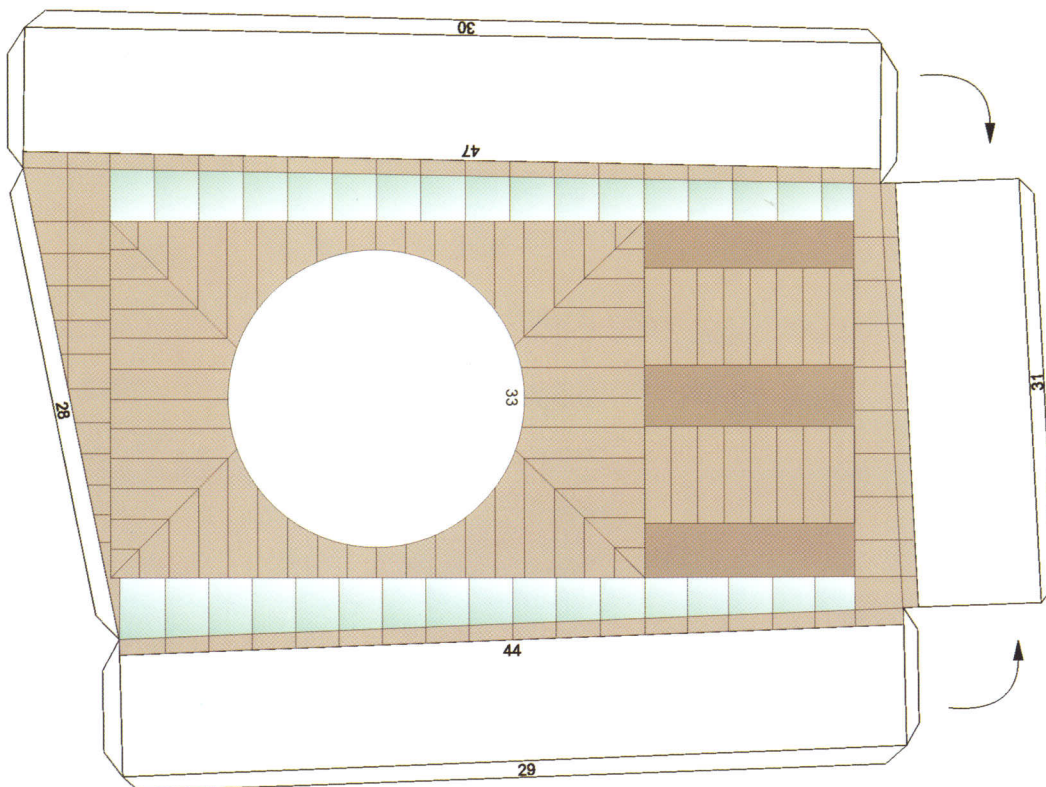

Casa de Perona Albacete

1/4

Ángel AGUSTÍN - Jesús ARRIBAS