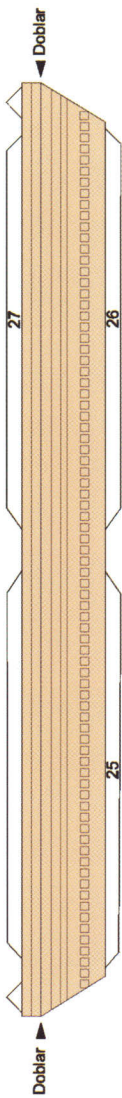

Casa de Perona Albacete

2/4

Ángel AGUSTÍN - Jesús ARRIBAS