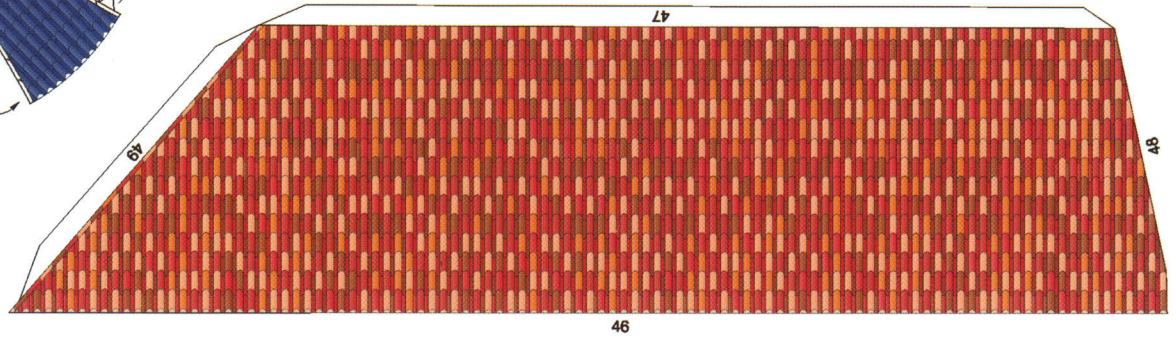

Casa de Perona Albacete

2/4

Ángel AGUSTÍN - Jesús ARRIBAS