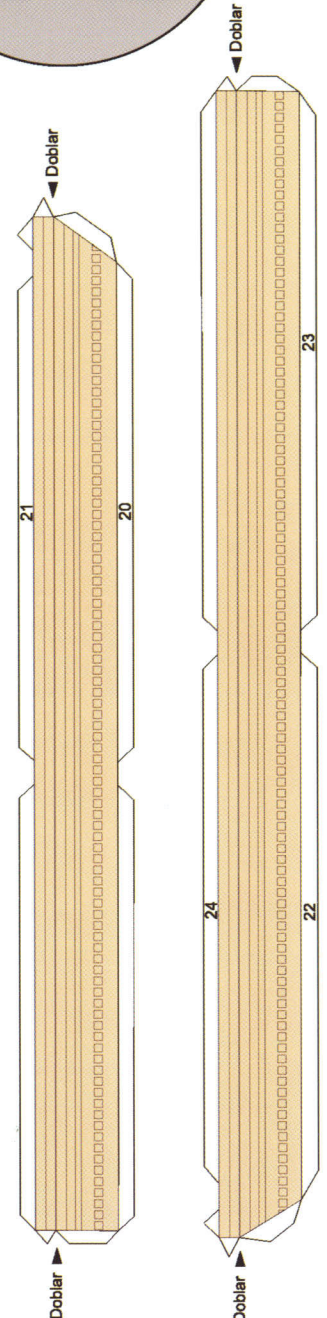

Casa de Perona Albacete

1/4

Ángel AGUSTÍN - Jesús ARRIBAS