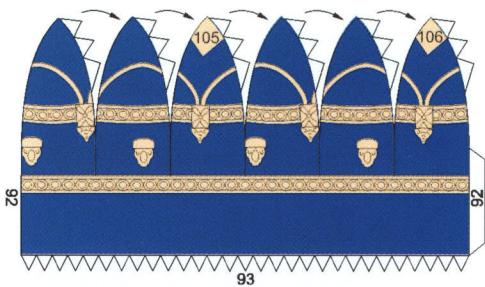

Edificios Banesto y Cabot Albacete

3/5

Ángel AGUSTÍN - Jesús ARRIBAS