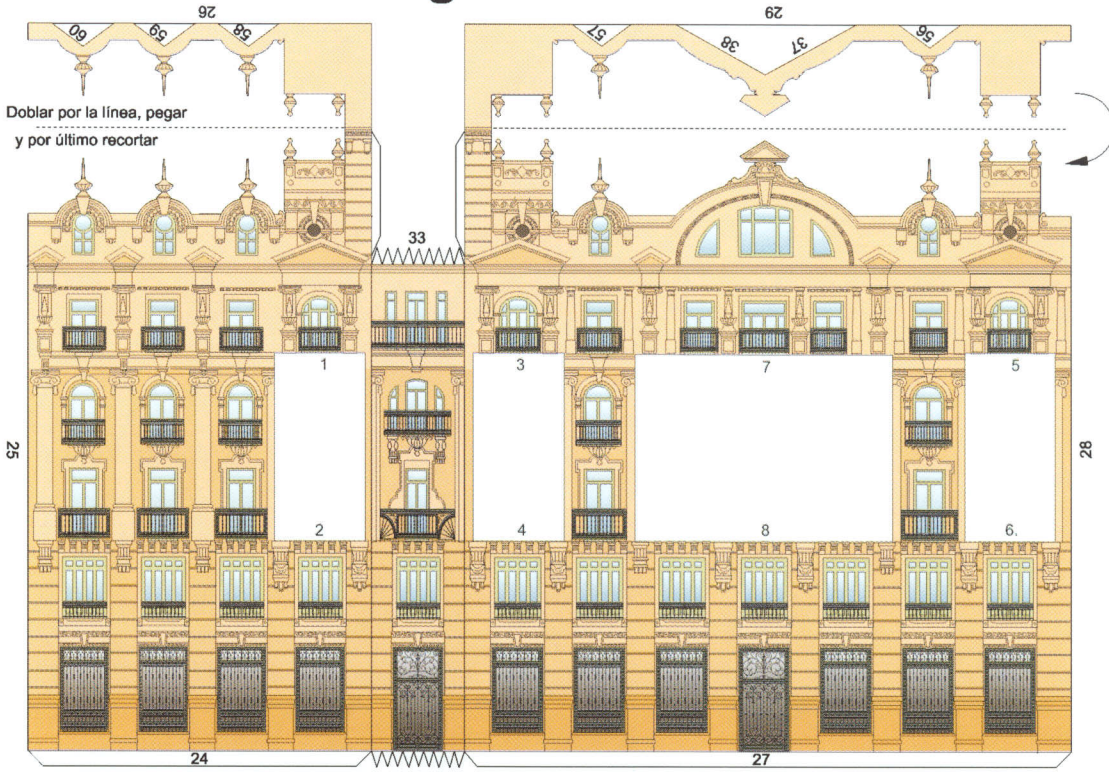

Edificios Banesto y Cabot Albacete

3/5

Ángel AGUSTÍN - Jesús ARRIBAS