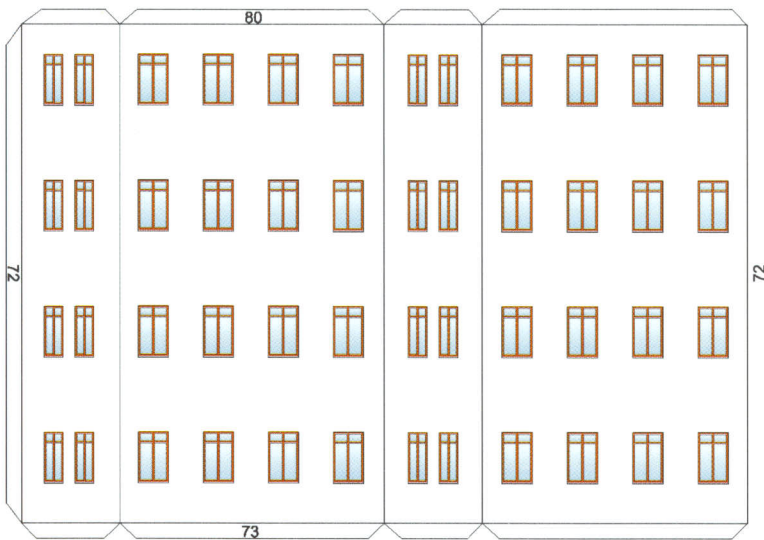

Edificios Banesto y Cabot Albacete

2/5

Ángel AGUSTÍN - Jesús ARRIBAS