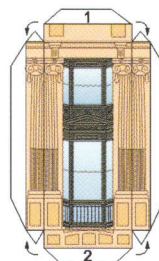

Edificios Banesto y Cabot Albacete

3/5

Ángel AGUSTÍN - Jesús ARRIBAS