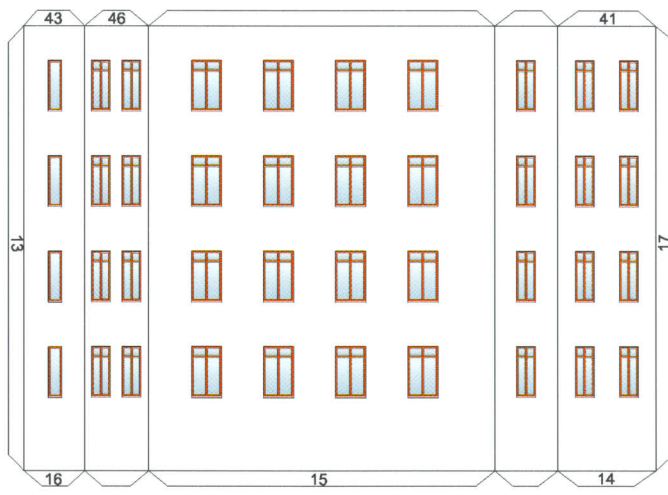

Edificios Banesto y Cabot Albacete

Ángel AGUSTÍN - Jesús ARRIBAS

4/5