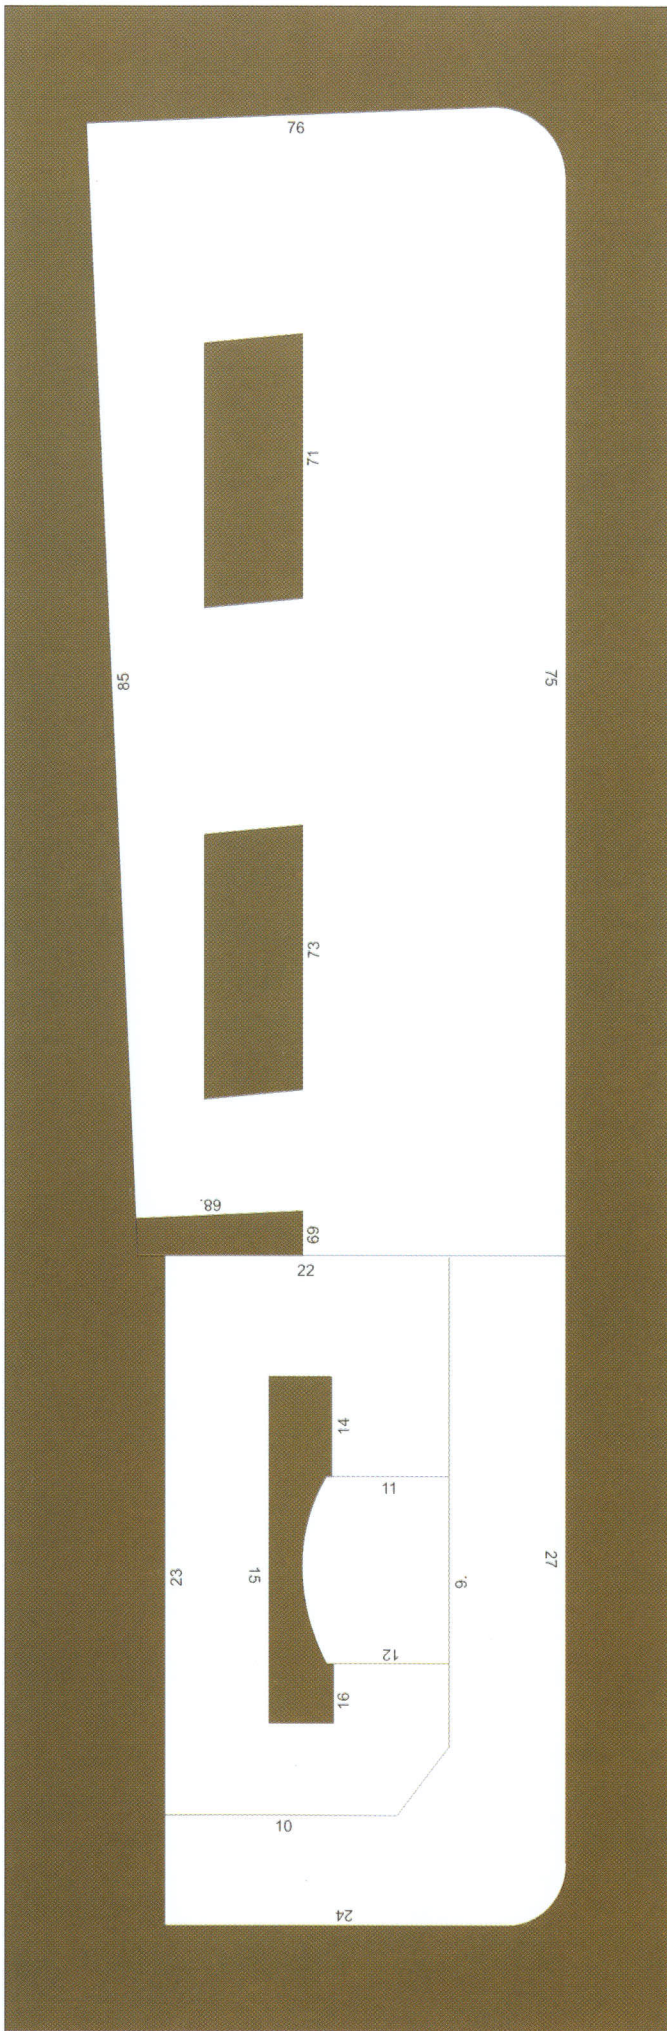

Edificios Banesto y Cabot Albacete

Ángel AGUSTÍN - Jesús ARRIBAS

4/5