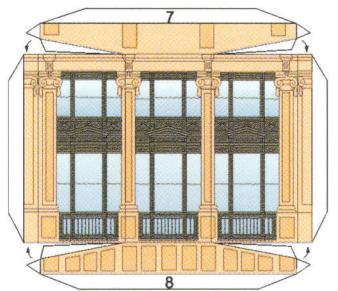

Edificios Banesto y Cabot Albacete

3/5

Ángel AGUSTÍN - Jesús ARRIBAS