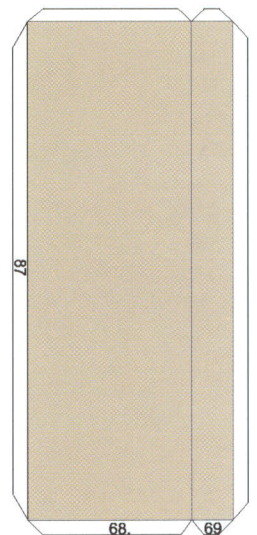

Edificios Banesto y Cabot Albacete

2/5

Ángel AGUSTÍN - Jesús ARRIBAS