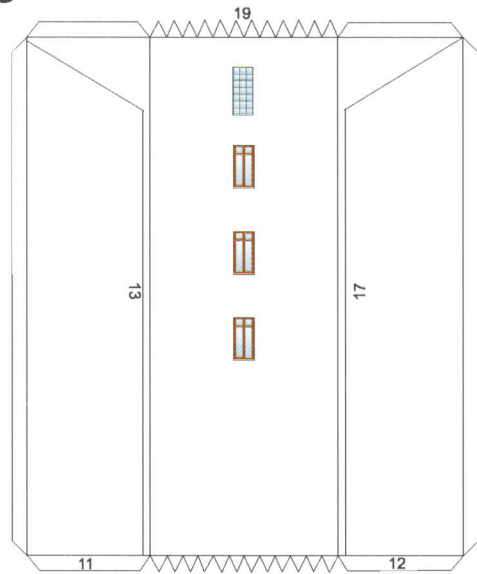

Edificios Banesto y Cabot Albacete

Ángel AGUSTÍN - Jesús ARRIBAS

4/5