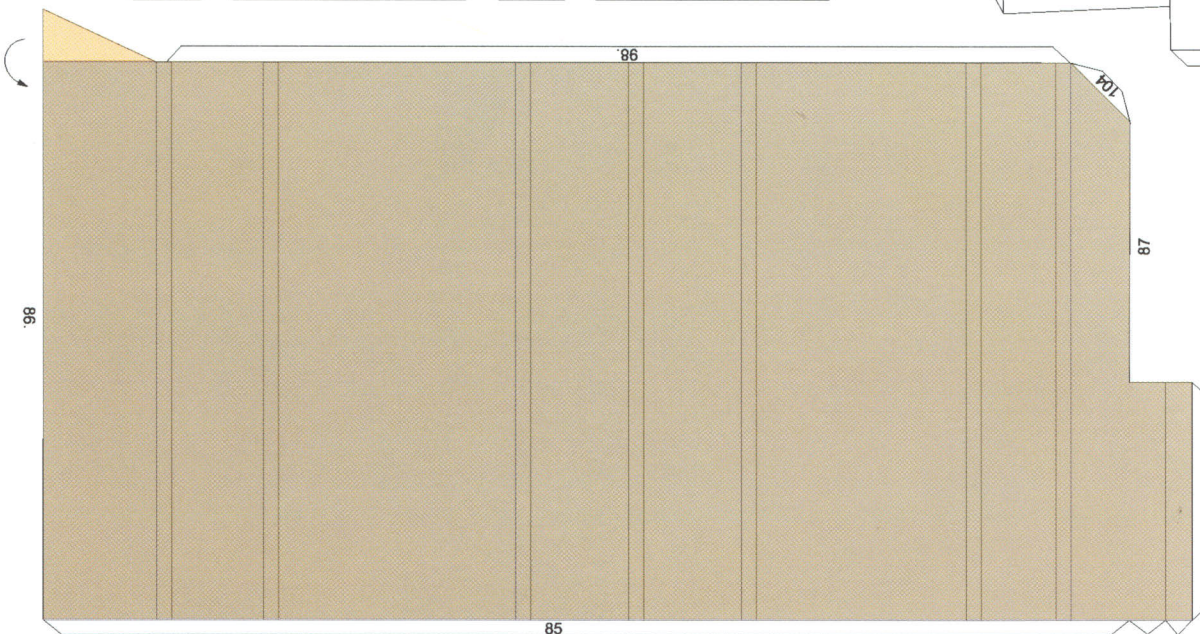

Edificios Banesto y Cabot Albacete

2/5

Ángel AGUSTÍN - Jesús ARRIBAS