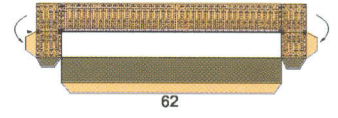

Edificios Banesto y Cabot Albacete

3/5

Ángel AGUSTÍN - Jesús ARRIBAS