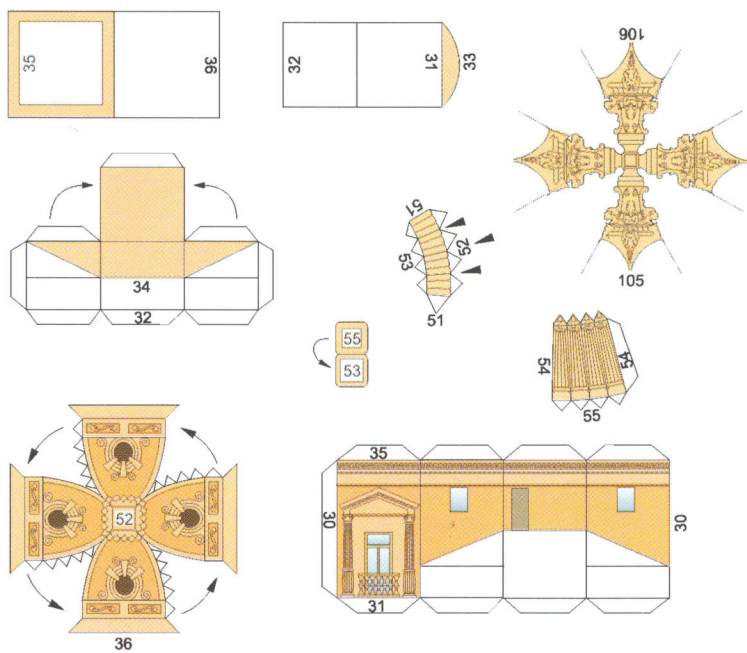

Edificios Banesto y Cabot Albacete

Ángel AGUSTÍN - Jesús ARRIBAS

4/5