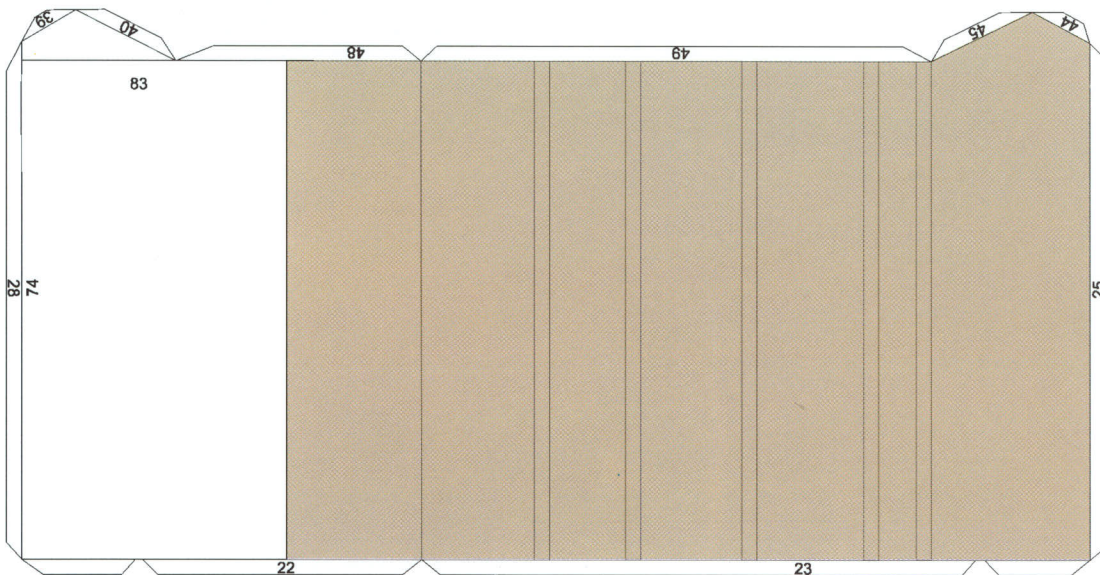

Edificios Banesto y Cabot Albacete

3/5

Ángel AGUSTÍN - Jesús ARRIBAS