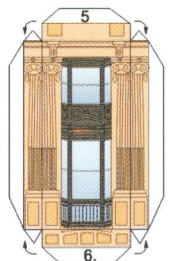

Edificios Banesto y Cabot Albacete

3/5

Ángel AGUSTÍN - Jesús ARRIBAS