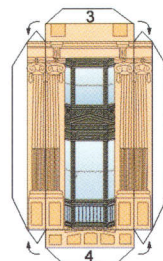

Edificios Banesto y Cabot Albacete

3/5

Ángel AGUSTÍN - Jesús ARRIBAS