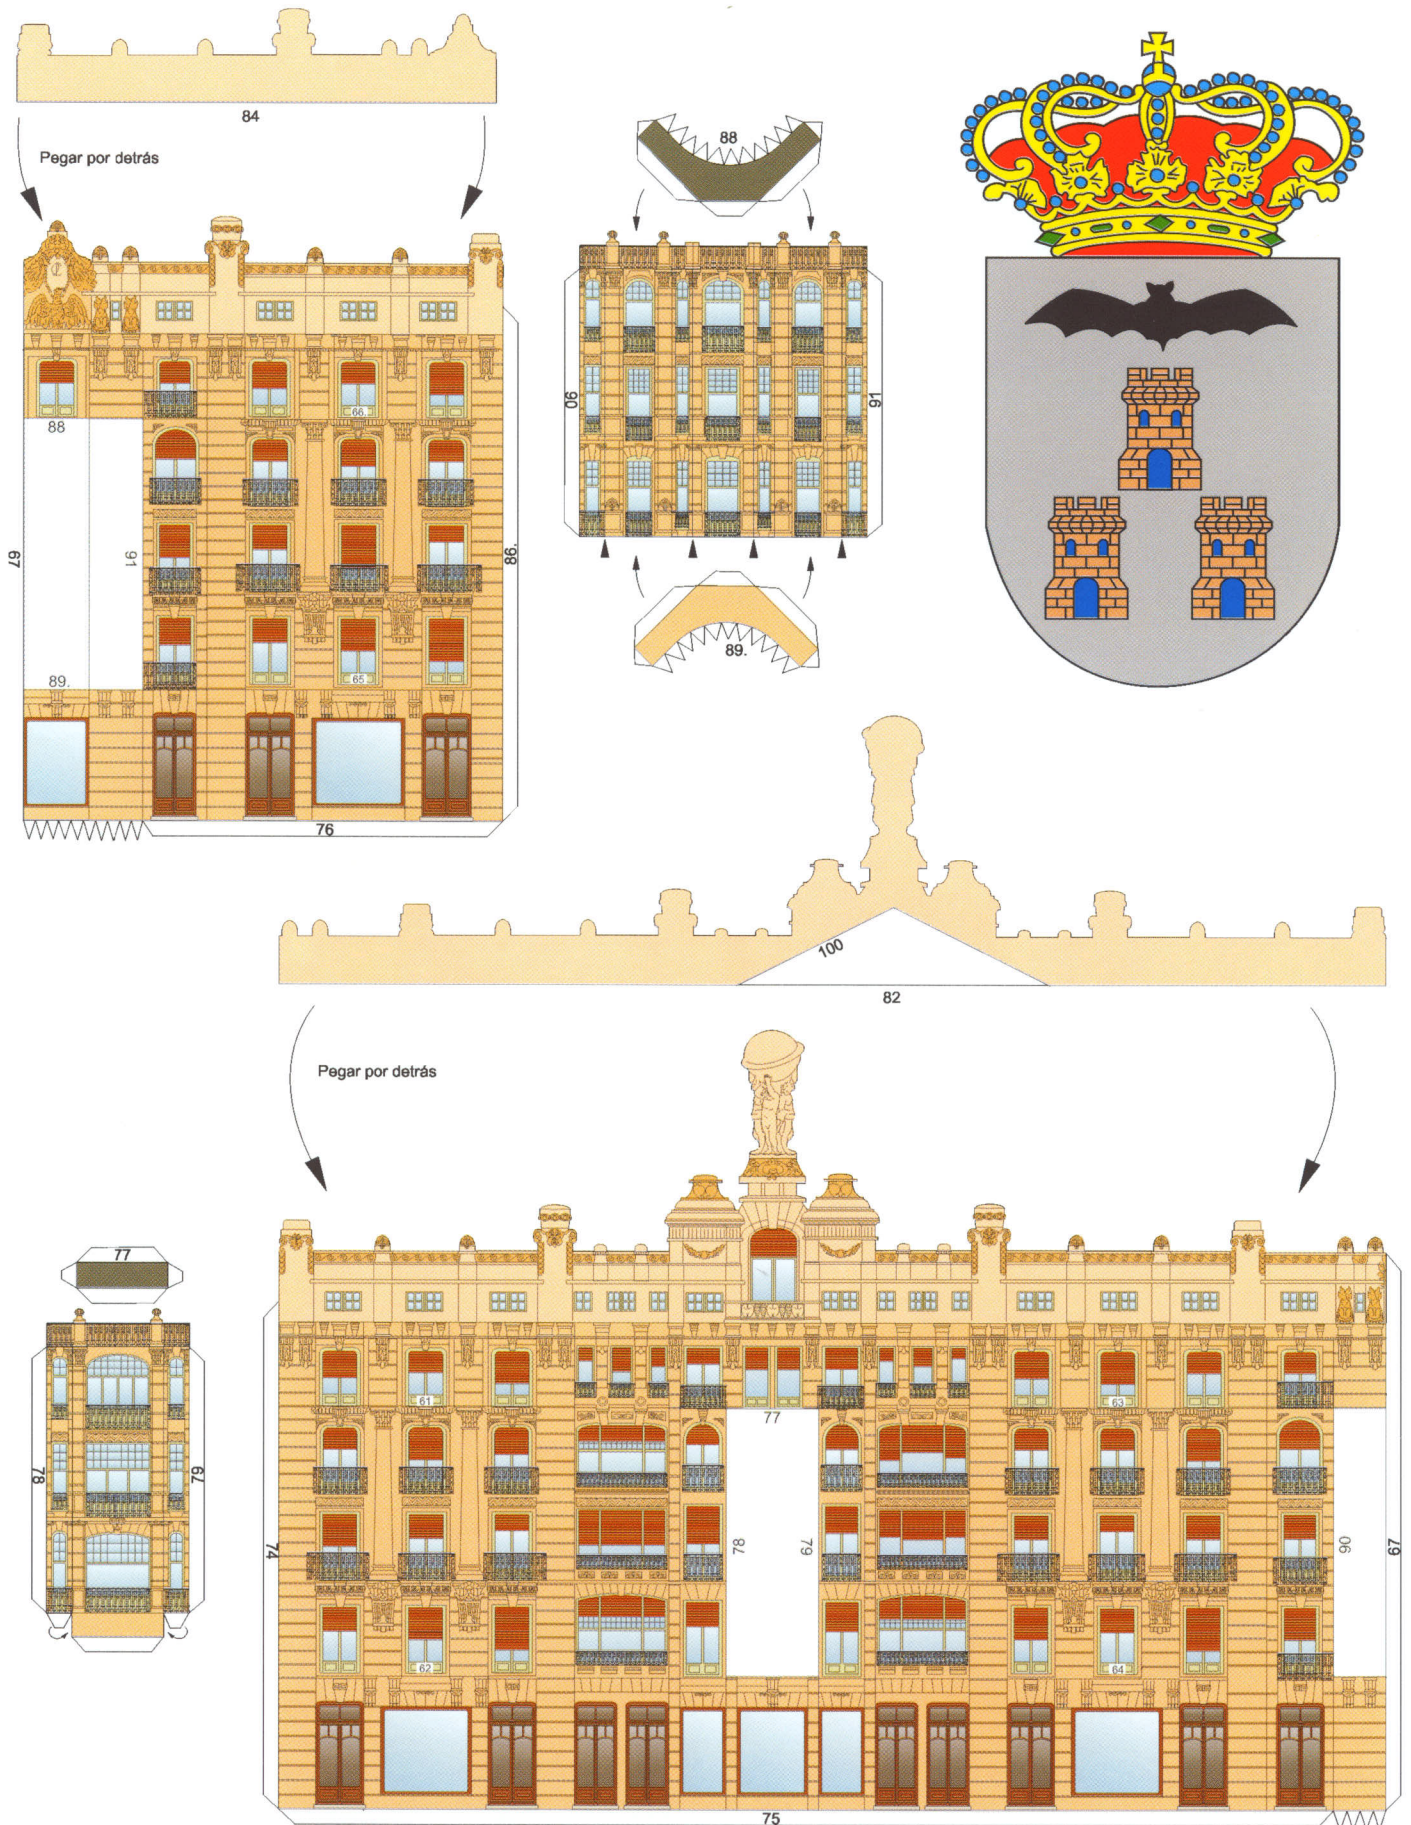

Edificios Banesto y Cabot Albacete

1/5

Ángel AGUSTÍN - Jesús ARRIBAS