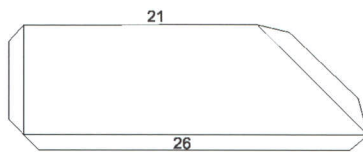

Edificios Banesto y Cabot Albacete

3/5

Ángel AGUSTÍN - Jesús ARRIBAS