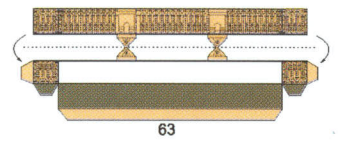

Edificios Banesto y Cabot Albacete

3/5

Ángel AGUSTÍN - Jesús ARRIBAS