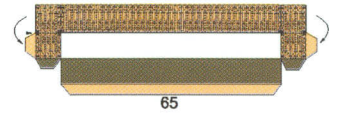

Edificios Banesto y Cabot Albacete

3/5

Ángel AGUSTÍN - Jesús ARRIBAS