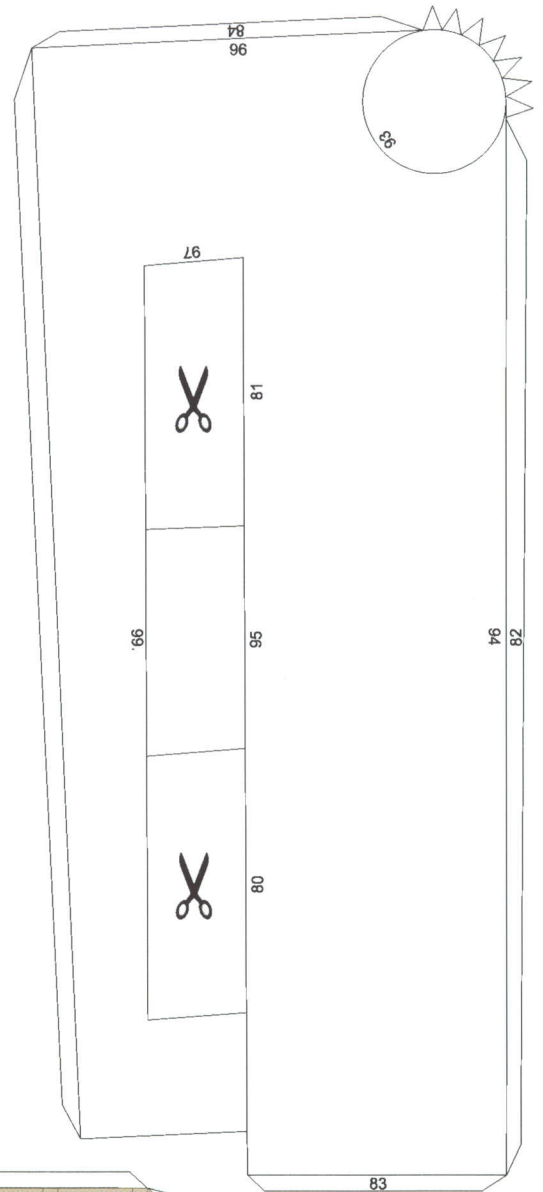

Edificios Banesto y Cabot Albacete

2/5

Ángel AGUSTÍN - Jesús ARRIBAS