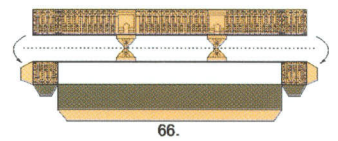

Edificios Banesto y Cabot Albacete

3/5

Ángel AGUSTÍN - Jesús ARRIBAS