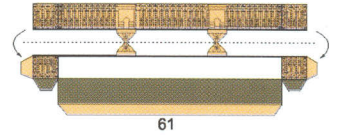

Edificios Banesto y Cabot Albacete

3/5

Ángel AGUSTÍN - Jesús ARRIBAS