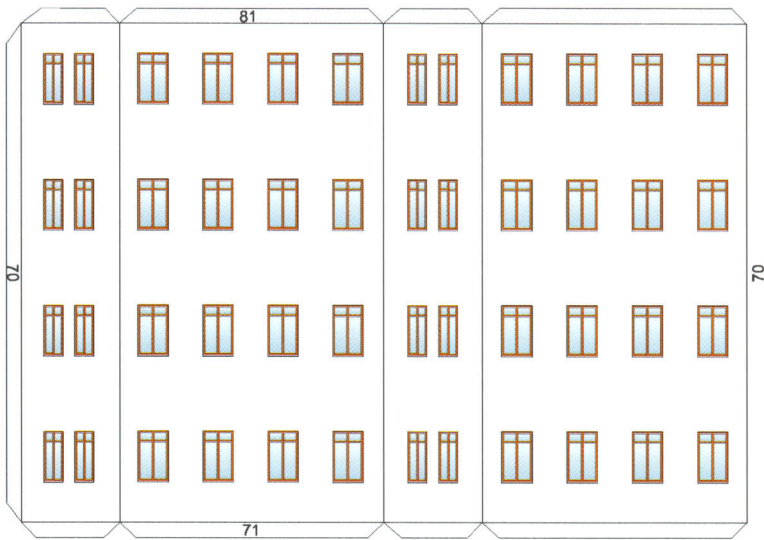

Edificios Banesto y Cabot Albacete

2/5

Ángel AGUSTÍN - Jesús ARRIBAS