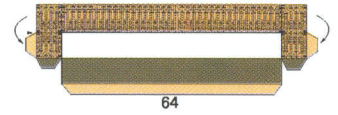

Edificios Banesto y Cabot Albacete

3/5

Ángel AGUSTÍN - Jesús ARRIBAS