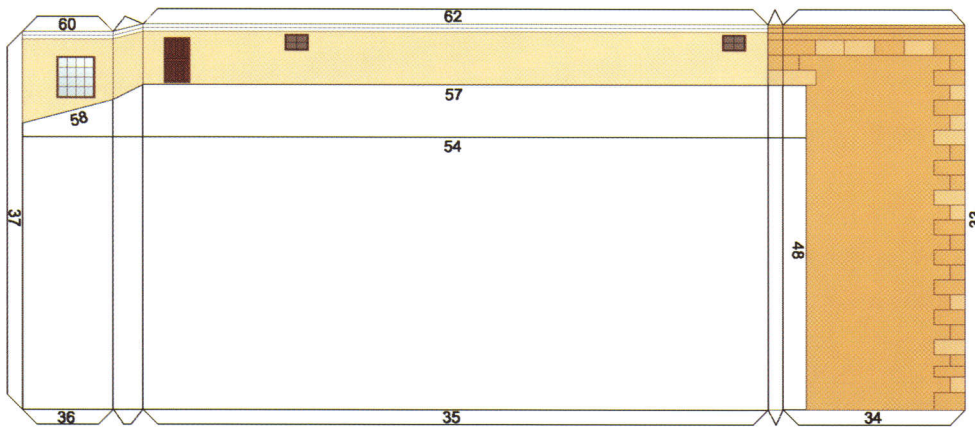

El edificio presenta planta rectangular organizada en tres naves, la central más ancha y diversas capillas laterales, el camarín de planta octogonal es de estilo rococó con frescos pintados, con la imagen de la patrona de la ciudad y diversos elementos litúrgicos.

En el exterior del edificio hay una fachada del siglo XIX y principios del XX y torre poligonal de estilo ecléctico, obra del arquitecto hellinero Justo Millán Espinosa.

INSTRUCCIONES DE MONTAJE

- ✦ Para comenzar debes pegar la base en un cartón duro de su mismo tamaño.
- ✦ Antes de doblar conviene marcar las líneas con la punta de unas tijeras, sin apretar demasiado.
- ✦ Si vas siguiendo el orden de la numeración te será más fácil el montaje.
- ✦ Ten mucho cuidado en las piezas complicadas.
- ✦ Puedes construirte tus propias herramientas con alambres, pinzas del pelo, palillos, etc.
- ✦ Las flechas  indican como pegar las piezas.
- ✦ Este signo  señala una línea por donde hay que doblar
- ✦ Este signo  nos dice que debemos calar (recortar por dentro). Y este otro  ► dar un corte.
- ✦ Una vez terminada la maqueta debes recortar y pegar debajo de la base el recuadro con el texto

Ermita de Nuestra Señora del Rosario Hellín

1/4

Ángel AGUSTÍN - Jesús ARRIBAS

Ermita de Nuestra Señora del Rosario Hellín

2/4

Ángel AGUSTÍN - Jesús ARRIBAS

Hay que dar un corte hasta el final de las escaleras y mantenerlas dobladas hacia arriba hasta que corresponda pegarlas a la base.