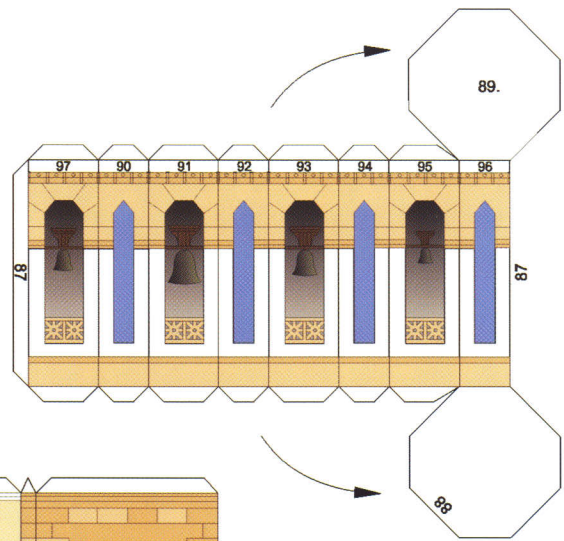

El edificio presenta planta rectangular organizada en tres naves, la central más ancha y diversas capillas laterales, el camarín de planta octogonal es de estilo rococó con frescos pintados, con la imagen de la patrona de la ciudad y diversos elementos litúrgicos.

En el exterior del edificio hay una fachada del siglo XIX y principios del XX y torre poligonal de estilo ecléctico, obra del arquitecto hellinero Justo Millán Espinosa.

INSTRUCCIONES DE MONTAJE

- ✦ Para comenzar debes pegar la base en un cartón duro de su mismo tamaño.
- ✦ Antes de doblar conviene marcar las líneas con la punta de unas tijeras, sin apretar demasiado.
- ✦ Si vas siguiendo el orden de la numeración te será más fácil el montaje.
- ✦ Ten mucho cuidado en las piezas complicadas.
- ✦ Puedes construirte tus propias herramientas con alambres, pinzas del pelo, palillos, etc.
- ✦ Las flechas  indican como pegar las piezas.
- ✦ Este signo  señala una línea por donde hay que doblar
- ✦ Este signo  nos dice que debemos calar (recortar por dentro). Y este otro  ► dar un corte.
- ✦ Una vez terminada la maqueta debes recortar y pegar debajo de la base el recuadro con el texto

Ermita de Nuestra Señora del Rosario Hellín

1/4

Ángel AGUSTÍN - Jesús ARRIBAS

Ermita de Nuestra Señora del Rosario Hellín

2/4

Ángel AGUSTÍN - Jesús ARRIBAS

Hay que dar un corte hasta el final de las escaleras y mantenerlas dobladas hacia arriba hasta que corresponda pegarlas a la base.