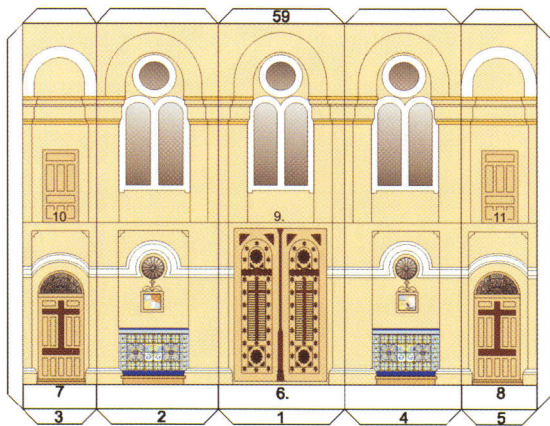

El edificio presenta planta rectangular organizada en tres naves, la central más ancha y diversas capillas laterales, el camarín de planta octogonal es de estilo rococó con frescos pintados, con la imagen de la patrona de la ciudad y diversos elementos litúrgicos.

En el exterior del edificio hay una fachada del siglo XIX y principios del XX y torre poligonal de estilo ecléctico, obra del arquitecto hellinero Justo Millán Espinosa.

INSTRUCCIONES DE MONTAJE

- ✦ Para comenzar debes pegar la base en un cartón duro de su mismo tamaño.
- ✦ Antes de doblar conviene marcar las líneas con la punta de unas tijeras, sin apretar demasiado.
- ✦ Si vas siguiendo el orden de la numeración te será más fácil el montaje.
- ✦ Ten mucho cuidado en las piezas complicadas.
- ✦ Puedes construirte tus propias herramientas con alambres, pinzas del pelo, palillos, etc.
- ✦ Las flechas  indican como pegar las piezas.
- ✦ Este signo  señala una línea por donde hay que doblar
- ✦ Este signo  nos dice que debemos calar (recortar por dentro). Y este otro  ► dar un corte.
- ✦ Una vez terminada la maqueta debes recortar y pegar debajo de la base el recuadro con el texto

Ermita de Nuestra Señora del Rosario Hellín

1/4

Ángel AGUSTÍN - Jesús ARRIBAS

Ermita de Nuestra Señora del Rosario Hellín

2/4

Ángel AGUSTÍN - Jesús ARRIBAS

Hay que dar un corte hasta el final de las escaleras y mantenerlas dobladas hacia arriba hasta que corresponda pegarlas a la base.