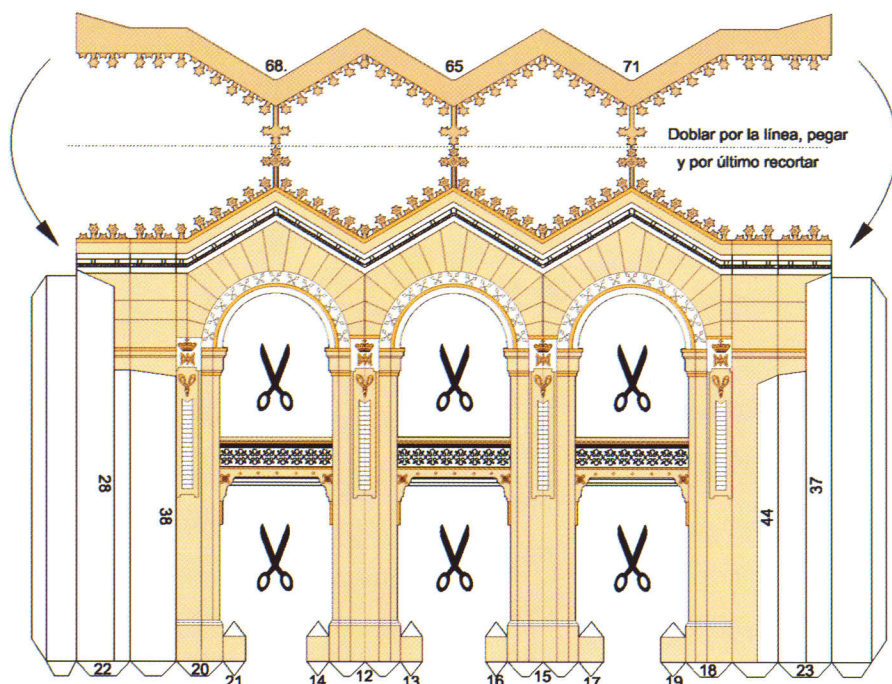

El edificio presenta planta rectangular organizada en tres naves, la central más ancha y diversas capillas laterales, el camarín de planta octogonal es de estilo rococó con frescos pintados, con la imagen de la patrona de la ciudad y diversos elementos litúrgicos.

En el exterior del edificio hay una fachada del siglo XIX y principios del XX y torre poligonal de estilo ecléctico, obra del arquitecto hellinero Justo Millán Espinosa.

INSTRUCCIONES DE MONTAJE

- ✦ Para comenzar debes pegar la base en un cartón duro de su mismo tamaño.
- ✦ Antes de doblar conviene marcar las líneas con la punta de unas tijeras, sin apretar demasiado.
- ✦ Si vas siguiendo el orden de la numeración te será más fácil el montaje.
- ✦ Ten mucho cuidado en las piezas complicadas.
- ✦ Puedes construirte tus propias herramientas con alambres, pinzas del pelo, palillos, etc.
- ✦ Las flechas  indican como pegar las piezas.
- ✦ Este signo  señala una línea por donde hay que doblar
- ✦ Este signo  nos dice que debemos calar (recortar por dentro). Y este otro  ► dar un corte.
- ✦ Una vez terminada la maqueta debes recortar y pegar debajo de la base el recuadro con el texto

Ermita de Nuestra Señora del Rosario Hellín

1/4

Ángel AGUSTÍN - Jesús ARRIBAS

Ermita de Nuestra Señora del Rosario Hellín

2/4

Ángel AGUSTÍN - Jesús ARRIBAS

Hay que dar un corte hasta el final de las escaleras y mantenerlas dobladas hacia arriba hasta que corresponda pegarlas a la base.