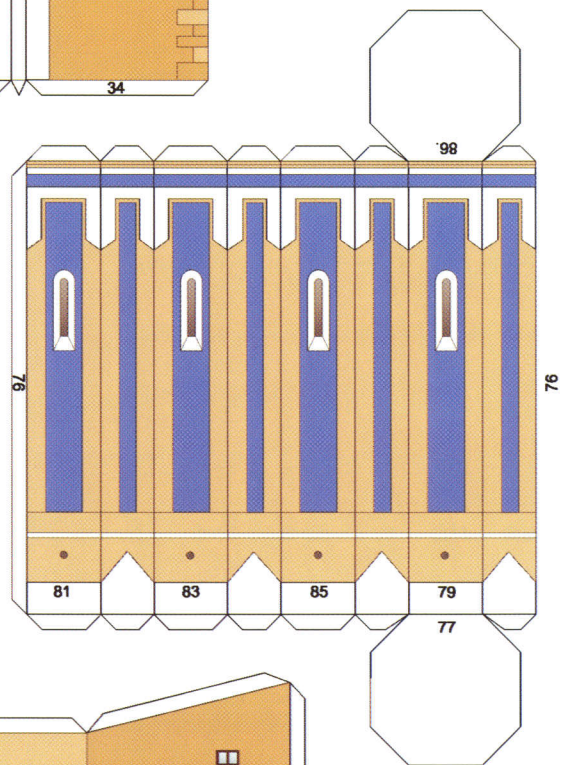

El edificio presenta planta rectangular organizada en tres naves, la central más ancha y diversas capillas laterales, el camarín de planta octogonal es de estilo rococó con frescos pintados, con la imagen de la patrona de la ciudad y diversos elementos litúrgicos.

En el exterior del edificio hay una fachada del siglo XIX y principios del XX y torre poligonal de estilo ecléctico, obra del arquitecto hellinero Justo Millán Espinosa.

INSTRUCCIONES DE MONTAJE

- ✦ Para comenzar debes pegar la base en un cartón duro de su mismo tamaño.
- ✦ Antes de doblar conviene marcar las líneas con la punta de unas tijeras, sin apretar demasiado.
- ✦ Si vas siguiendo el orden de la numeración te será más fácil el montaje.
- ✦ Ten mucho cuidado en las piezas complicadas.
- ✦ Puedes construirte tus propias herramientas con alambres, pinzas del pelo, palillos, etc.
- ✦ Las flechas  indican como pegar las piezas.
- ✦ Este signo  señala una línea por donde hay que doblar
- ✦ Este signo  nos dice que debemos calar (recortar por dentro). Y este otro  ► dar un corte.
- ✦ Una vez terminada la maqueta debes recortar y pegar debajo de la base el recuadro con el texto

Ermita de Nuestra Señora del Rosario Hellín

1/4

Ángel AGUSTÍN - Jesús ARRIBAS

Ermita de Nuestra Señora del Rosario Hellín

2/4

Ángel AGUSTÍN - Jesús ARRIBAS

Hay que dar un corte hasta el final de las escaleras y mantenerlas dobladas hacia arriba hasta que corresponda pegarlas a la base.