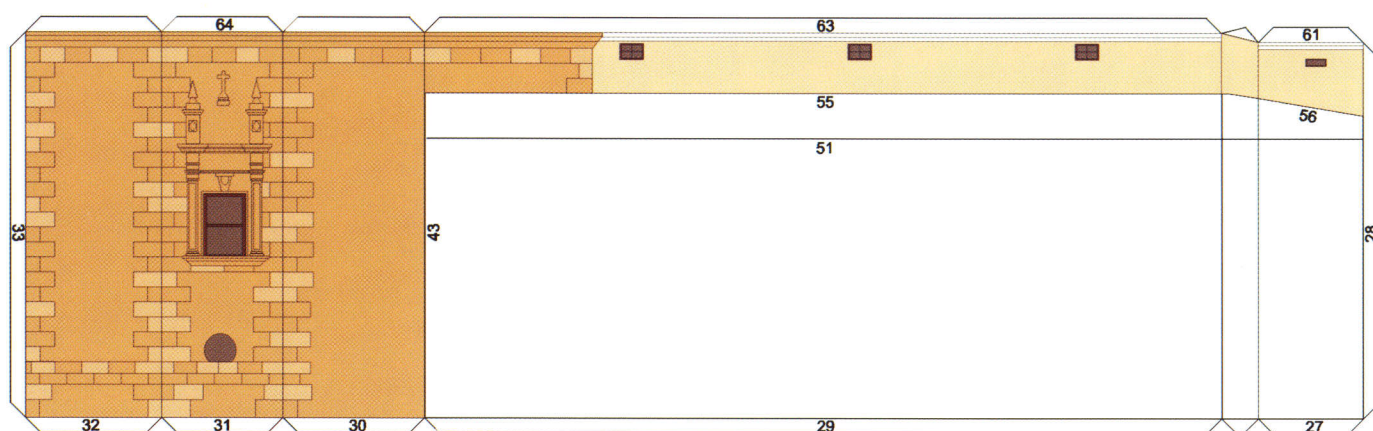

Ermita de Nuestra Señora del Rosario Hellín

1/4

Ángel AGUSTÍN - Jesús ARRIBAS