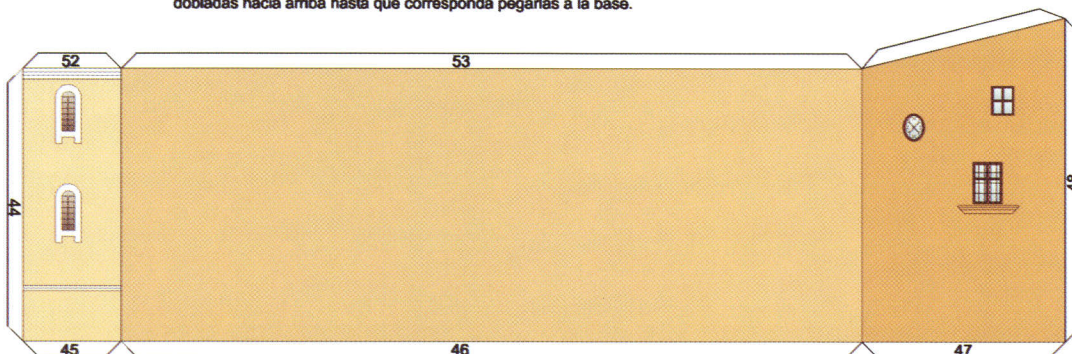

El edificio presenta planta rectangular organizada en tres naves, la central más ancha y diversas capillas laterales, el camarín de planta octogonal es de estilo rococó con frescos pintados, con la imagen de la patrona de la ciudad y diversos elementos litúrgicos.

En el exterior del edificio hay una fachada del siglo XIX y principios del XX y torre poligonal de estilo ecléctico, obra del arquitecto hellinero Justo Millán Espinosa.

INSTRUCCIONES DE MONTAJE

- ✦ Para comenzar debes pegar la base en un cartón duro de su mismo tamaño.
- ✦ Antes de doblar conviene marcar las líneas con la punta de unas tijeras, sin apretar demasiado.
- ✦ Si vas siguiendo el orden de la numeración te será más fácil el montaje.
- ✦ Ten mucho cuidado en las piezas complicadas.
- ✦ Puedes construirte tus propias herramientas con alambres, pinzas del pelo, palillos, etc.
- ✦ Las flechas  indican como pegar las piezas.
- ✦ Este signo  señala una línea por donde hay que doblar
- ✦ Este signo  nos dice que debemos calar (recortar por dentro). Y este otro  ► dar un corte.
- ✦ Una vez terminada la maqueta debes recortar y pegar debajo de la base el recuadro con el texto

Ermita de Nuestra Señora del Rosario Hellín

1/4

Ángel AGUSTÍN - Jesús ARRIBAS

Ermita de Nuestra Señora del Rosario Hellín

2/4

Ángel AGUSTÍN - Jesús ARRIBAS

Hay que dar un corte hasta el final de las escaleras y mantenerlas dobladas hacia arriba hasta que corresponda pegarlas a la base.