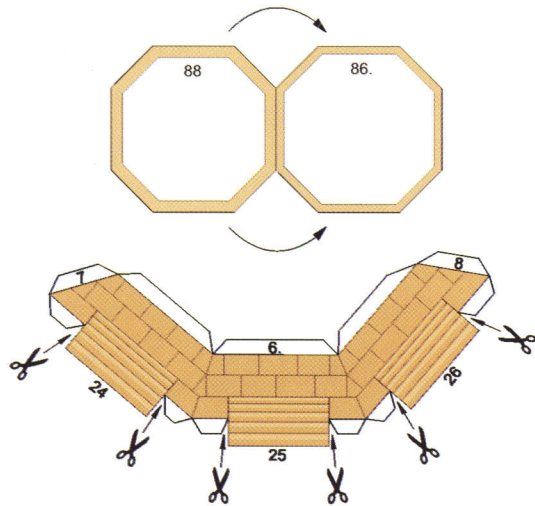

El edificio presenta planta rectangular organizada en tres naves, la central más ancha y diversas capillas laterales, el camarín de planta octogonal es de estilo rococó con frescos pintados, con la imagen de la patrona de la ciudad y diversos elementos litúrgicos.

En el exterior del edificio hay una fachada del siglo XIX y principios del XX y torre poligonal de estilo ecléctico, obra del arquitecto hellinero Justo Millán Espinosa.

INSTRUCCIONES DE MONTAJE

- ✦ Para comenzar debes pegar la base en un cartón duro de su mismo tamaño.
- ✦ Antes de doblar conviene marcar las líneas con la punta de unas tijeras, sin apretar demasiado.
- ✦ Si vas siguiendo el orden de la numeración te será más fácil el montaje.
- ✦ Ten mucho cuidado en las piezas complicadas.
- ✦ Puedes construirte tus propias herramientas con alambres, pinzas del pelo, palillos, etc.
- ✦ Las flechas  indican como pegar las piezas.
- ✦ Este signo  señala una línea por donde hay que doblar
- ✦ Este signo  nos dice que debemos calar (recortar por dentro). Y este otro  ► dar un corte.
- ✦ Una vez terminada la maqueta debes recortar y pegar debajo de la base el recuadro con el texto

Ermita de Nuestra Señora del Rosario Hellín

1/4

Ángel AGUSTÍN - Jesús ARRIBAS

Ermita de Nuestra Señora del Rosario Hellín

2/4

Ángel AGUSTÍN - Jesús ARRIBAS

Hay que dar un corte hasta el final de las escaleras y mantenerlas dobladas hacia arriba hasta que corresponda pegarlas a la base.