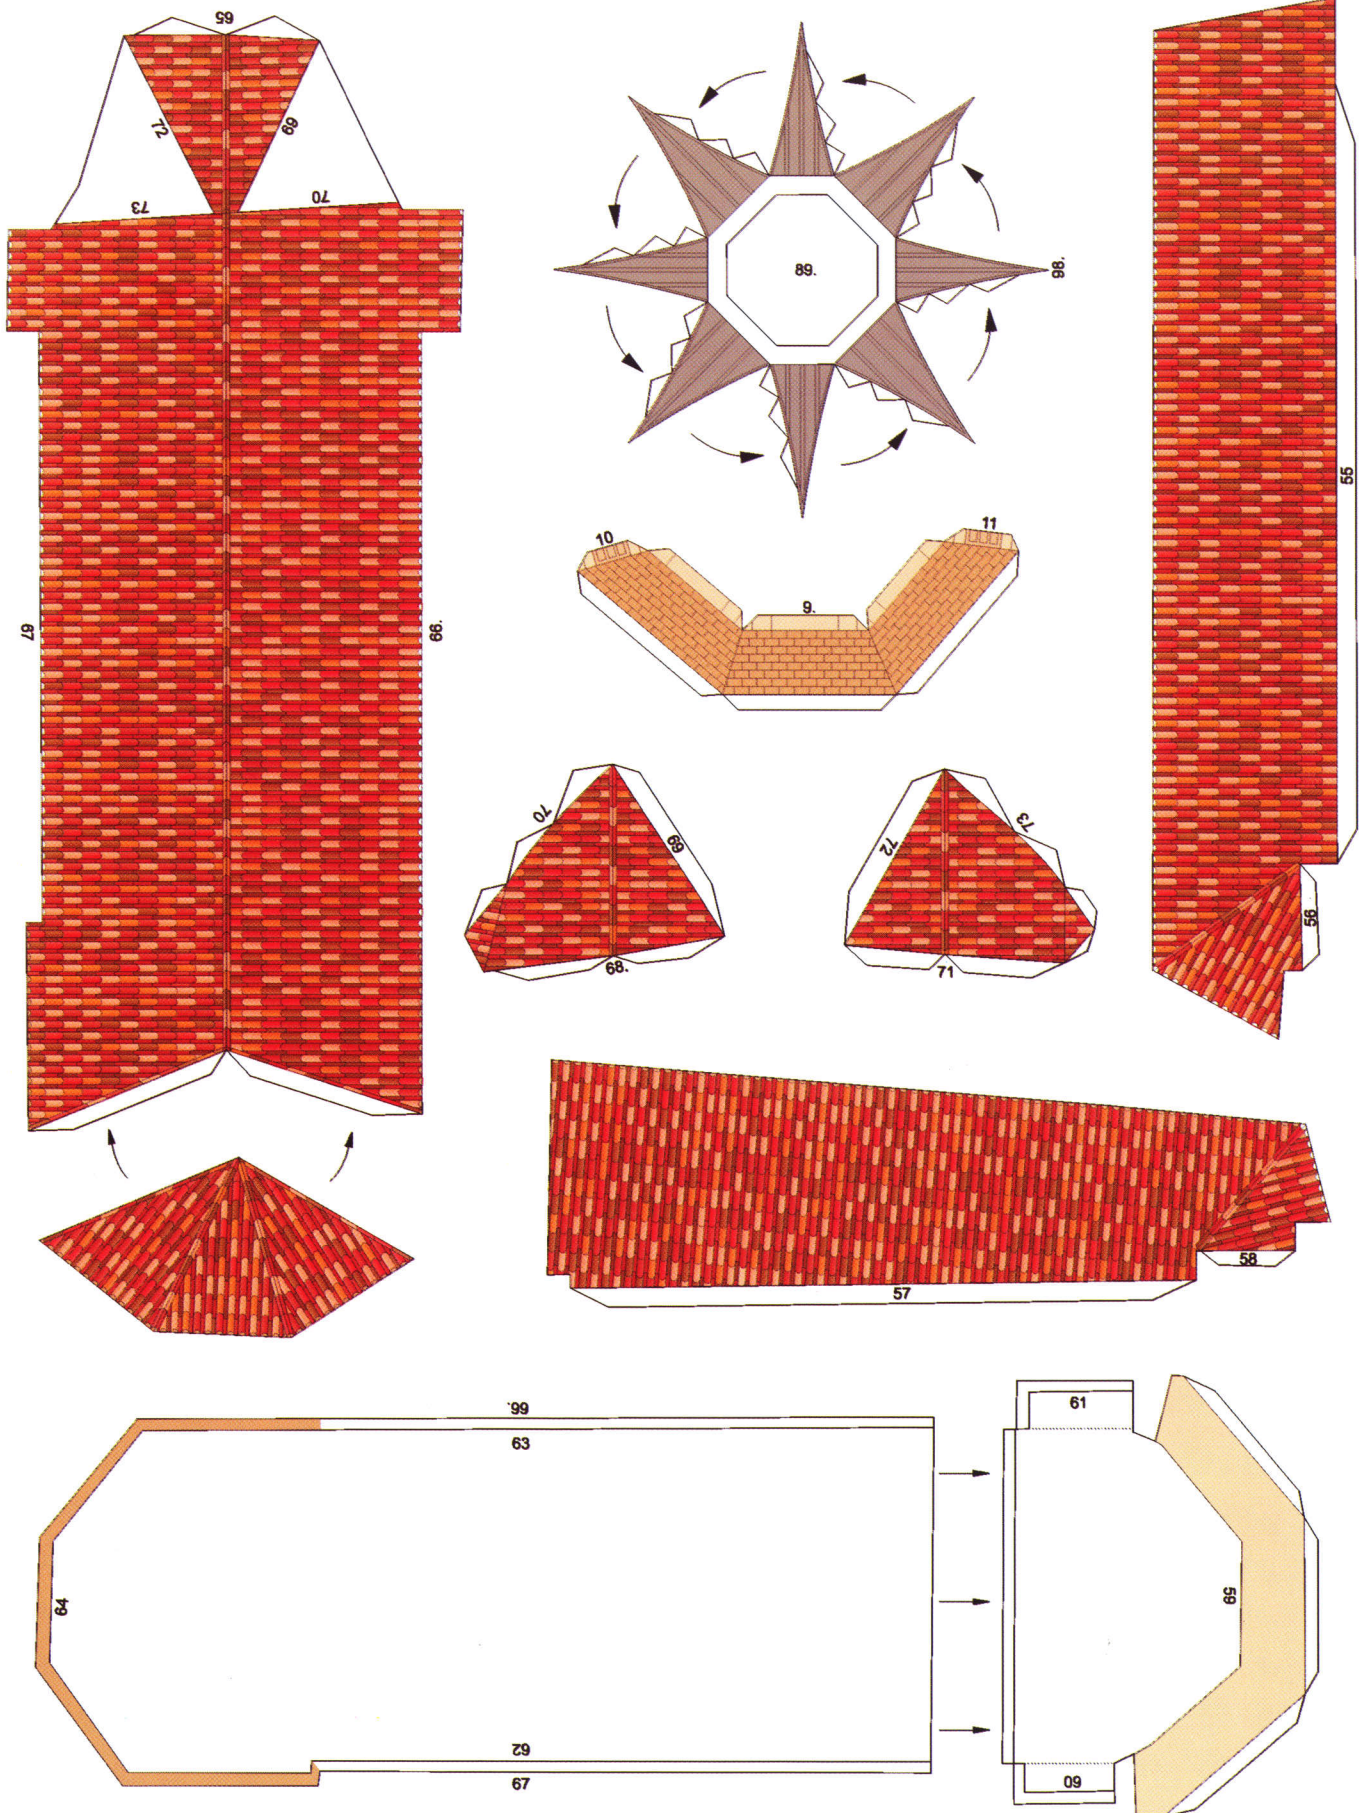

Ermita de Nuestra Señora del Rosario Hellín

3/4

Ángel AGUSTÍN - Jesús ARRIBAS