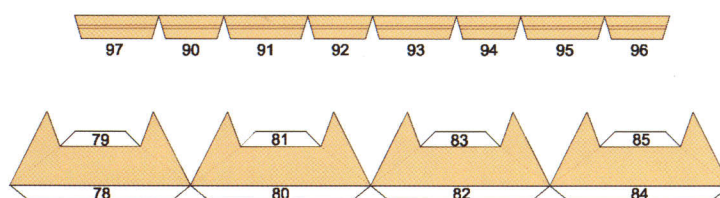

Ermita de Nuestra Señora del Rosario Hellín

1/4

Ángel AGUSTÍN - Jesús ARRIBAS