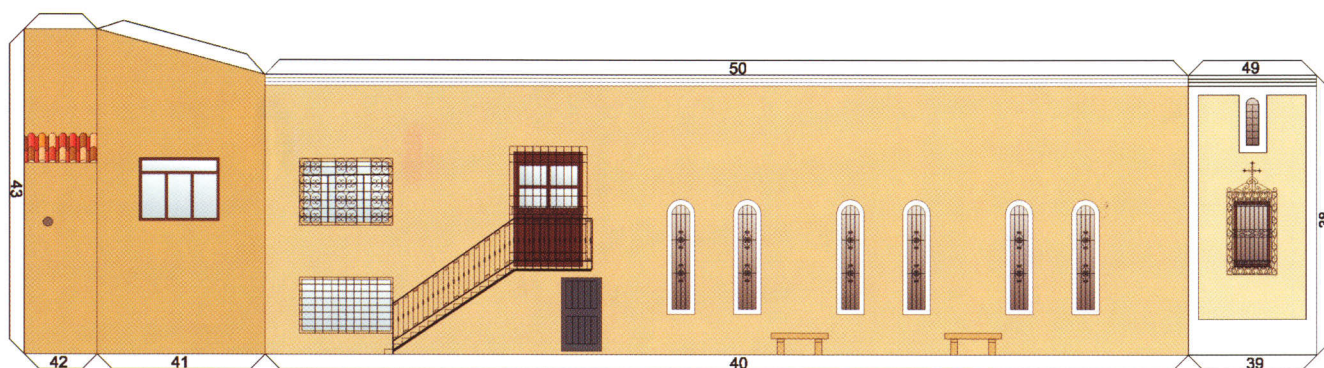

Ermita de Nuestra Señora del Rosario Hellín

1/4

Ángel AGUSTÍN - Jesús ARRIBAS