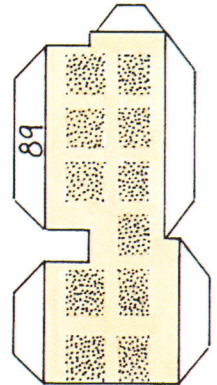

Su cuerpo es de aspecto macizo y fuerte, debido a la igualdad de altura de sus naves, con sólidos contrafuertes; la iluminación se realiza por ventanas de medio punto abocinadas y a veces óculos.

Consta de tres naves longitudinales, delimitadas por cuatro pares de esbeltas columnas jónicas y toscanas.

Adosada a la parte posterior se encuentra la torre campanario de limpia traza herreriana.

Se accede al templo por dos puertas similares, flanqueadas por pedestales labrados que sostienen dos pares de columnas dóricas y rematadas sobre sus arcos por hornacinas que alojan las imágenes del Salvador y la Inmaculada.

Se inició su construcción hacia el 1520, terminándose en 1682. Toda la obra se hizo con piedra de una cantera de la localidad.

INSTRUCCIONES DE MONTAJE

- Antes de doblar conviene marcar las líneas con la punta de unas tijeras, teniendo cuidado de no apretar demasiado.
- Si vas siguiendo el orden de la numeración te será más fácil el montaje.
- Ten mucho cuidado en aquellas piezas complicadas. Puedes construirte tus propias herramientas de montaje con alambres, pinzas del pelo, palillos, etc.
- Una vez terminada la maqueta debes recortar y pegar en la base el recuadro con texto.
- Signos:

← Pegar las piezas que se indican.

↪ Doblar y pegar detrás de la misma pieza.

IGLESIA DE EL SALVADOR LA RODA (Albacete)

Ángel AGUSTÍN - Jesús ARRIBAS

IGLESIA DE EL SALVADOR, DE LA RODA

Ángel AGUSTÍN - Jesús ARRIBAS