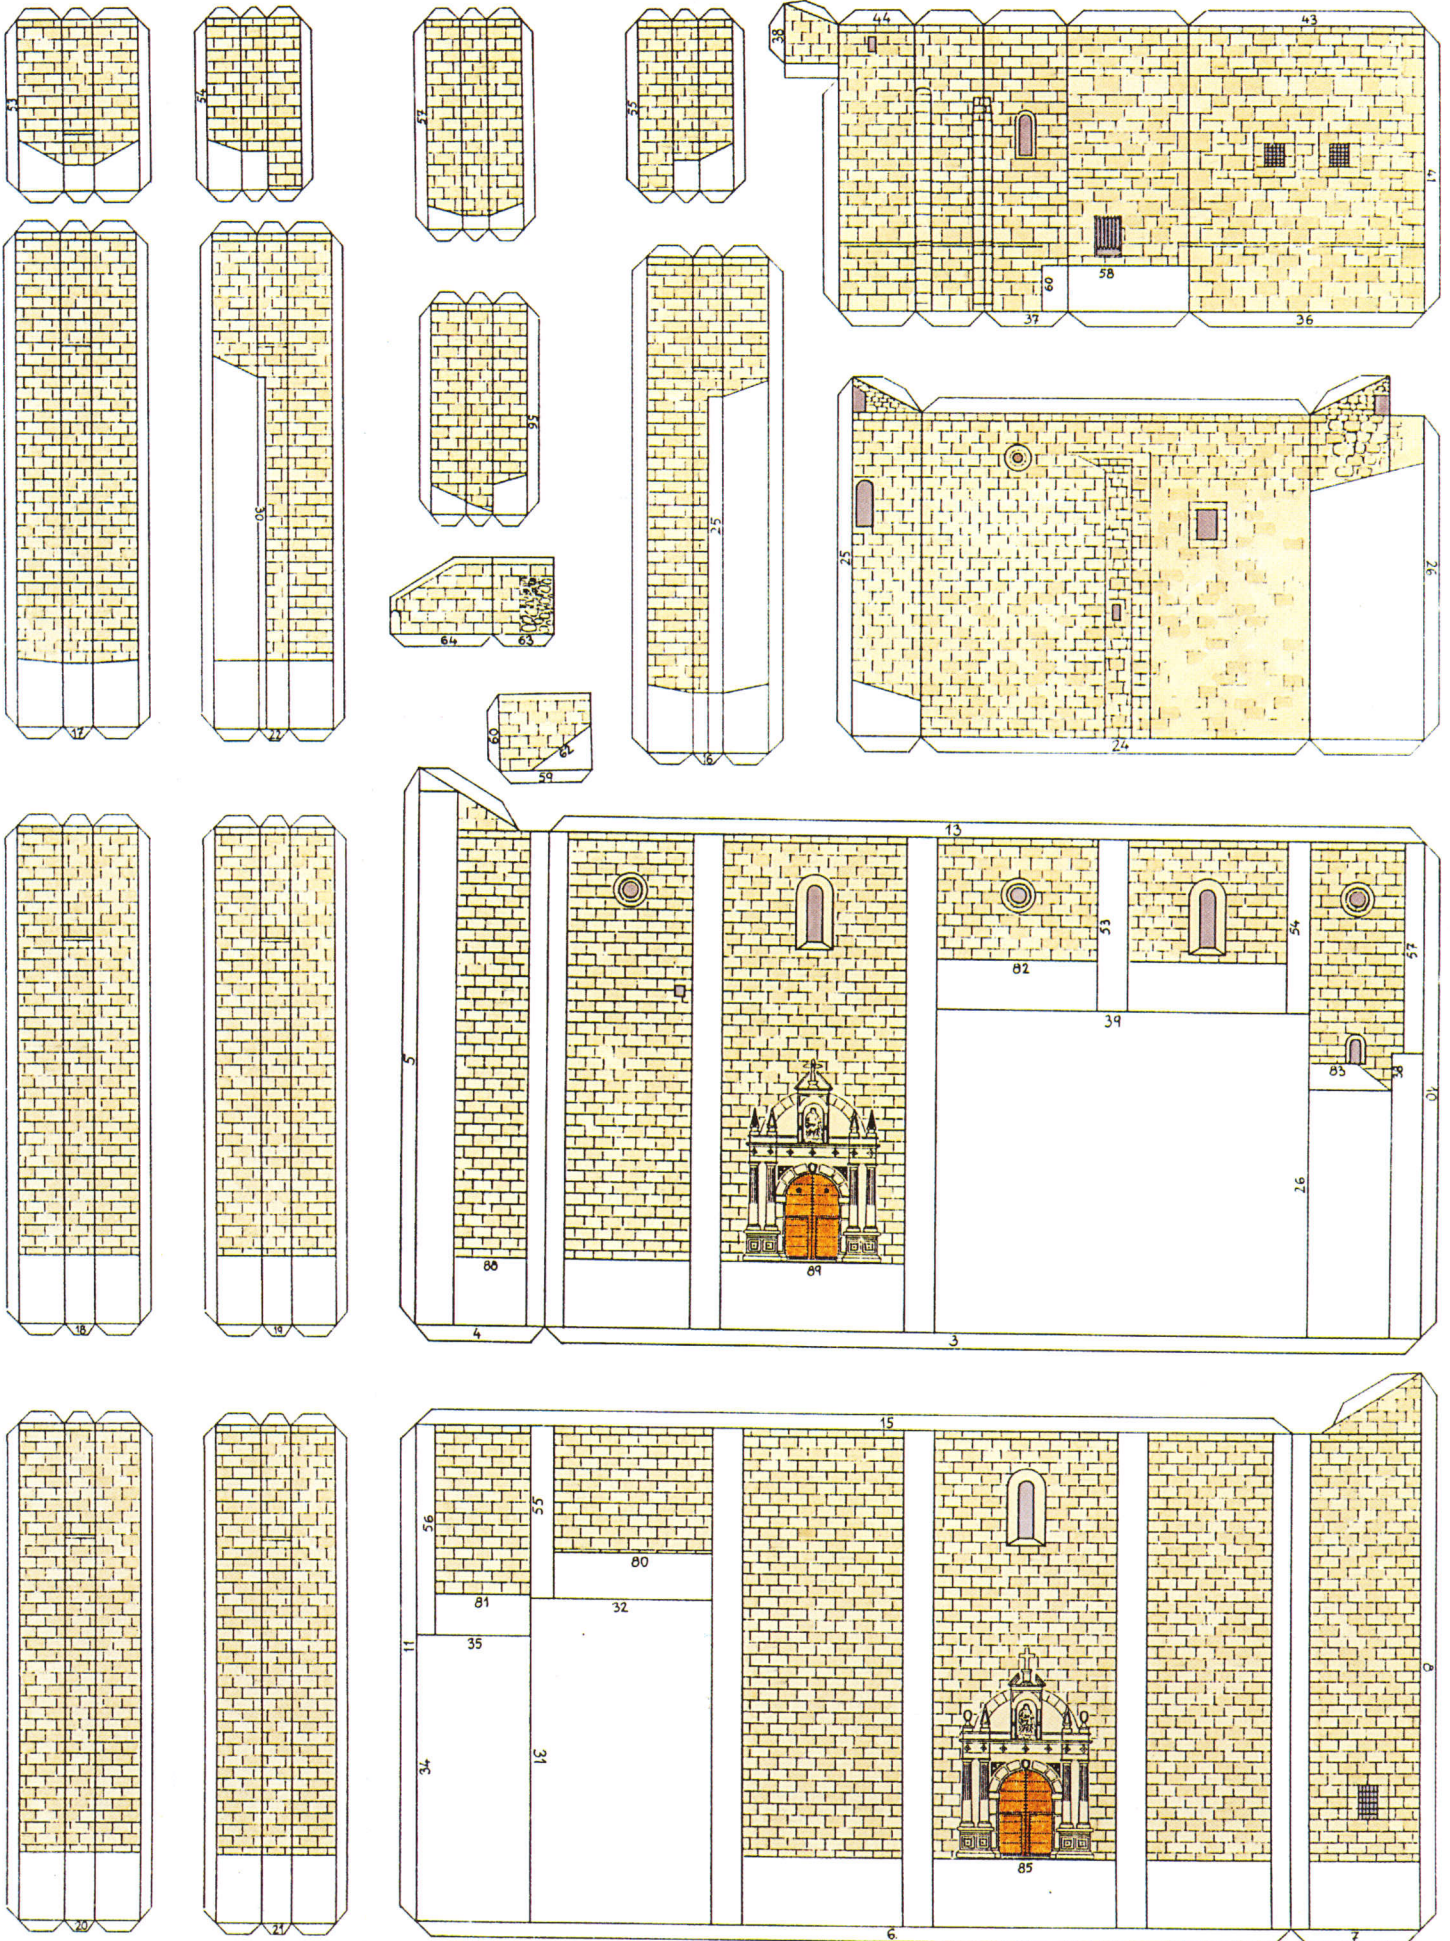

IGLESIA DE EL SALVADOR, DE LA RODA

Ángel AGUSTÍN - Jesús ARRIBAS