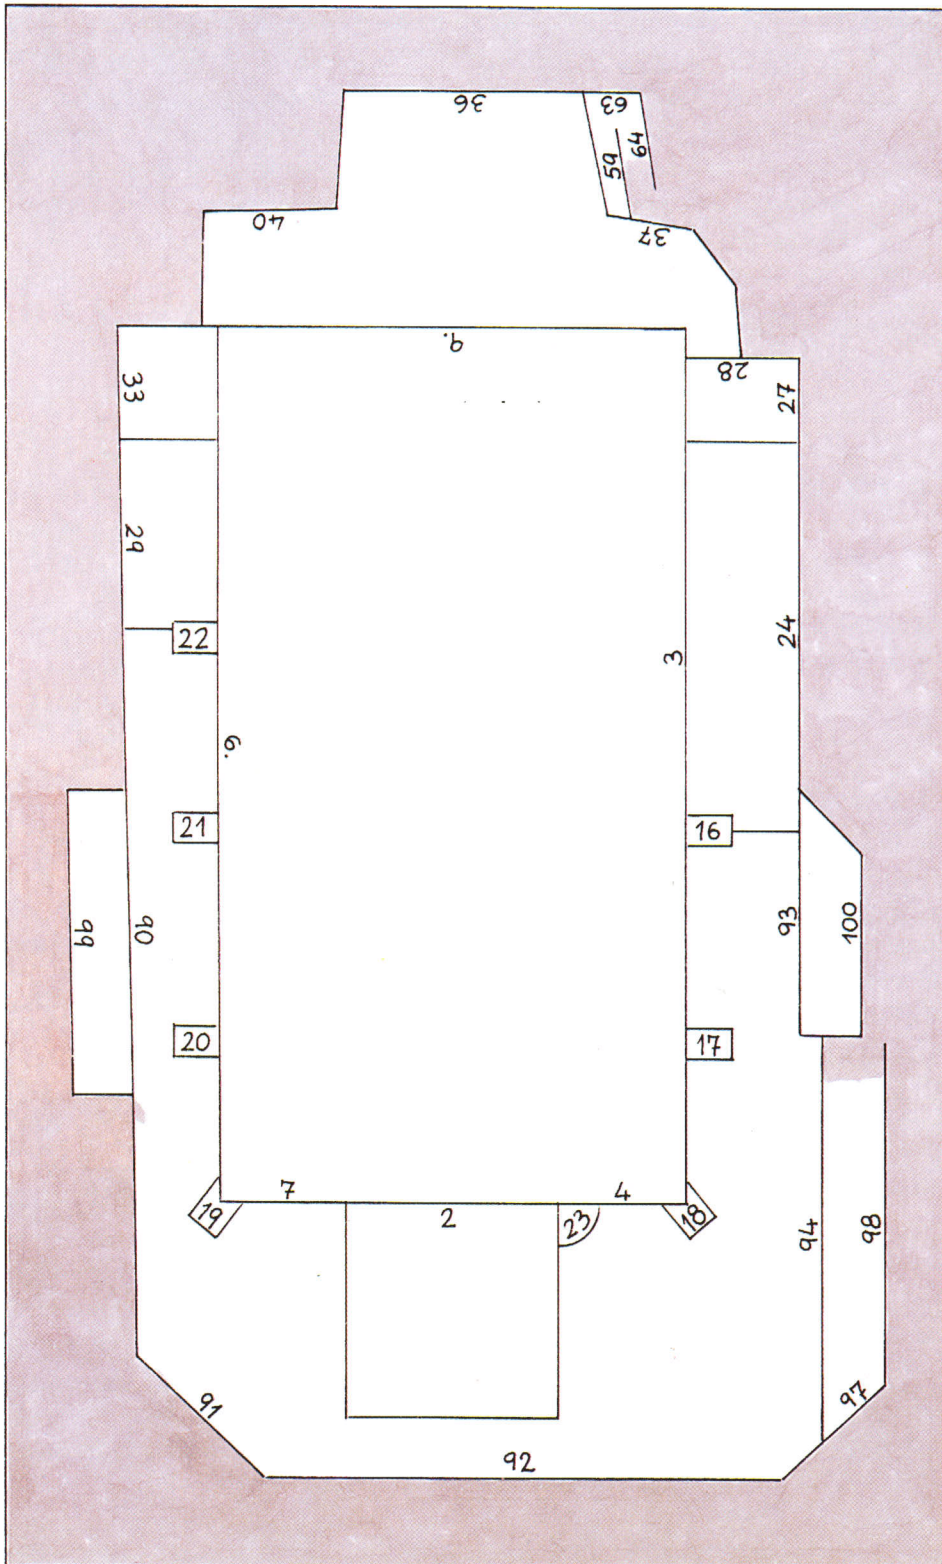

IGLESIA DE EL SALVADOR LA RODA (Albacete)

Ángel AGUSTÍN - Jesús ARRIBAS