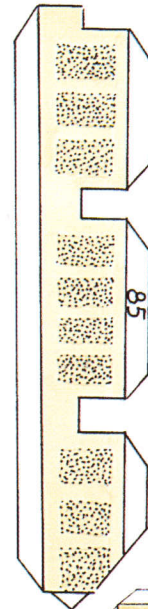

IGLESIA DE EL SALVADOR LA RODA (Albacete)

Ángel AGUSTÍN - Jesús ARRIBAS