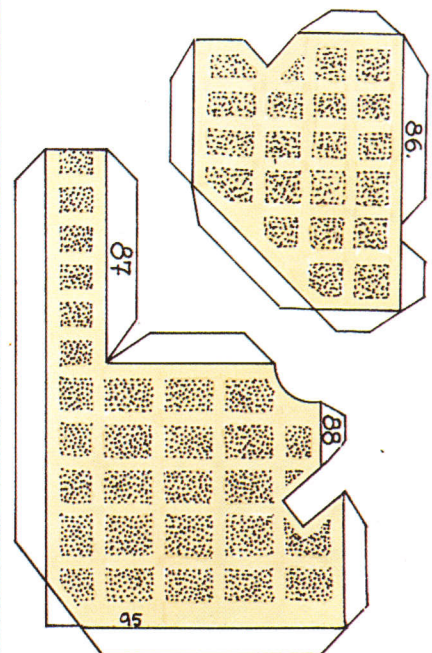

Adosada a la parte posterior se encuentra la torre campanario de limpia traza herreriana.

Se accede al templo por dos puertas similares, flanqueadas por pedestales labrados que sostienen dos pares de columnas dóricas y rematadas sobre sus arcos por hornacinas que alojan las imágenes del Salvador y la Inmaculada.

Se inició su construcción hacia el 1520, terminándose en 1682. Toda la obra se hizo con piedra de una cantera de la localidad.

INSTRUCCIONES DE MONTAJE

- Antes de doblar conviene marcar las líneas con la punta de unas tijeras, teniendo cuidado de no apretar demasiado.
- Si vas siguiendo el orden de la numeración te será más fácil el montaje.
- Ten mucho cuidado en aquellas piezas complicadas. Puedes construirte tus propias herramientas de montaje con alambres, pinzas del pelo, palillos, etc.
- Una vez terminada la maqueta debes recortar y pegar en la base el recuadro con texto.
- Signos:

← Pegar las piezas que se indican.

↪ Doblar y pegar detrás de la misma pieza.

IGLESIA DE EL SALVADOR LA RODA (Albacete)

Ángel AGUSTÍN - Jesús ARRIBAS

IGLESIA DE EL SALVADOR, DE LA RODA

Ángel AGUSTÍN - Jesús ARRIBAS