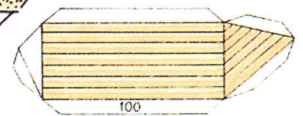

Su cuerpo es de aspecto macizo y fuerte, debido a la igualdad de altura de sus naves, con sólidos contrafuertes; la iluminación se realiza por ventanas de medio punto abocinadas y a veces óculos.

Consta de tres naves longitudinales, delimitadas por cuatro pares de esbeltas columnas jónicas y toscanas.

Adosada a la parte posterior se encuentra la torre campanario de limpia traza herreriana.

Se accede al templo por dos puertas similares, flanqueadas por pedestales labrados que sostienen dos pares de columnas dóricas y rematadas sobre sus arcos por hornacinas que alojan las imágenes del Salvador y la Inmaculada.

Se inició su construcción hacia el 1520, terminándose en 1682. Toda la obra se hizo con piedra de una cantera de la localidad.

INSTRUCCIONES DE MONTAJE

- Antes de doblar conviene marcar las líneas con la punta de unas tijeras, teniendo cuidado de no apretar demasiado.
- Si vas siguiendo el orden de la numeración te será más fácil el montaje.
- Ten mucho cuidado en aquellas piezas complicadas. Puedes construirte tus propias herramientas de montaje con alambres, pinzas del pelo, palillos, etc.
- Una vez terminada la maqueta debes recortar y pegar en la base el recuadro con texto.
- Signos:

← Pegar las piezas que se indican.

↪ Doblar y pegar detrás de la misma pieza.

IGLESIA DE EL SALVADOR LA RODA (Albacete)

Ángel AGUSTÍN - Jesús ARRIBAS

IGLESIA DE EL SALVADOR, DE LA RODA

Ángel AGUSTÍN - Jesús ARRIBAS