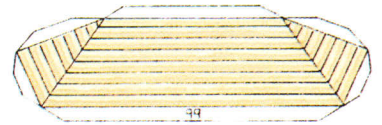

Su cuerpo es de aspecto macizo y fuerte, debido a la igualdad de altura de sus naves, con sólidos contrafuertes; la iluminación se realiza por ventanas de medio punto abocinadas y a veces óculos.

Consta de tres naves longitudinales, delimitadas por cuatro pares de esbeltas columnas jónicas y toscanas.

Adosada a la parte posterior se encuentra la torre campanario de limpia traza herreriana.

Se accede al templo por dos puertas similares, flanqueadas por pedestales labrados que sostienen dos pares de columnas dóricas y rematadas sobre sus arcos por hornacinas que alojan las imágenes del Salvador y la Inmaculada.

Se inició su construcción hacia el 1520, terminándose en 1682. Toda la obra se hizo con piedra de una cantera de la localidad.

INSTRUCCIONES DE MONTAJE

- Antes de doblar conviene marcar las líneas con la punta de unas tijeras, teniendo cuidado de no apretar demasiado.
- Si vas siguiendo el orden de la numeración te será más fácil el montaje.
- Ten mucho cuidado en aquellas piezas complicadas. Puedes construirte tus propias herramientas de montaje con alambres, pinzas del pelo, palillos, etc.
- Una vez terminada la maqueta debes recortar y pegar en la base el recuadro con texto.
- Signos:

← Pegar las piezas que se indican.

↪ Doblar y pegar detrás de la misma pieza.

IGLESIA DE EL SALVADOR LA RODA (Albacete)

Ángel AGUSTÍN - Jesús ARRIBAS

IGLESIA DE EL SALVADOR, DE LA RODA

Ángel AGUSTÍN - Jesús ARRIBAS