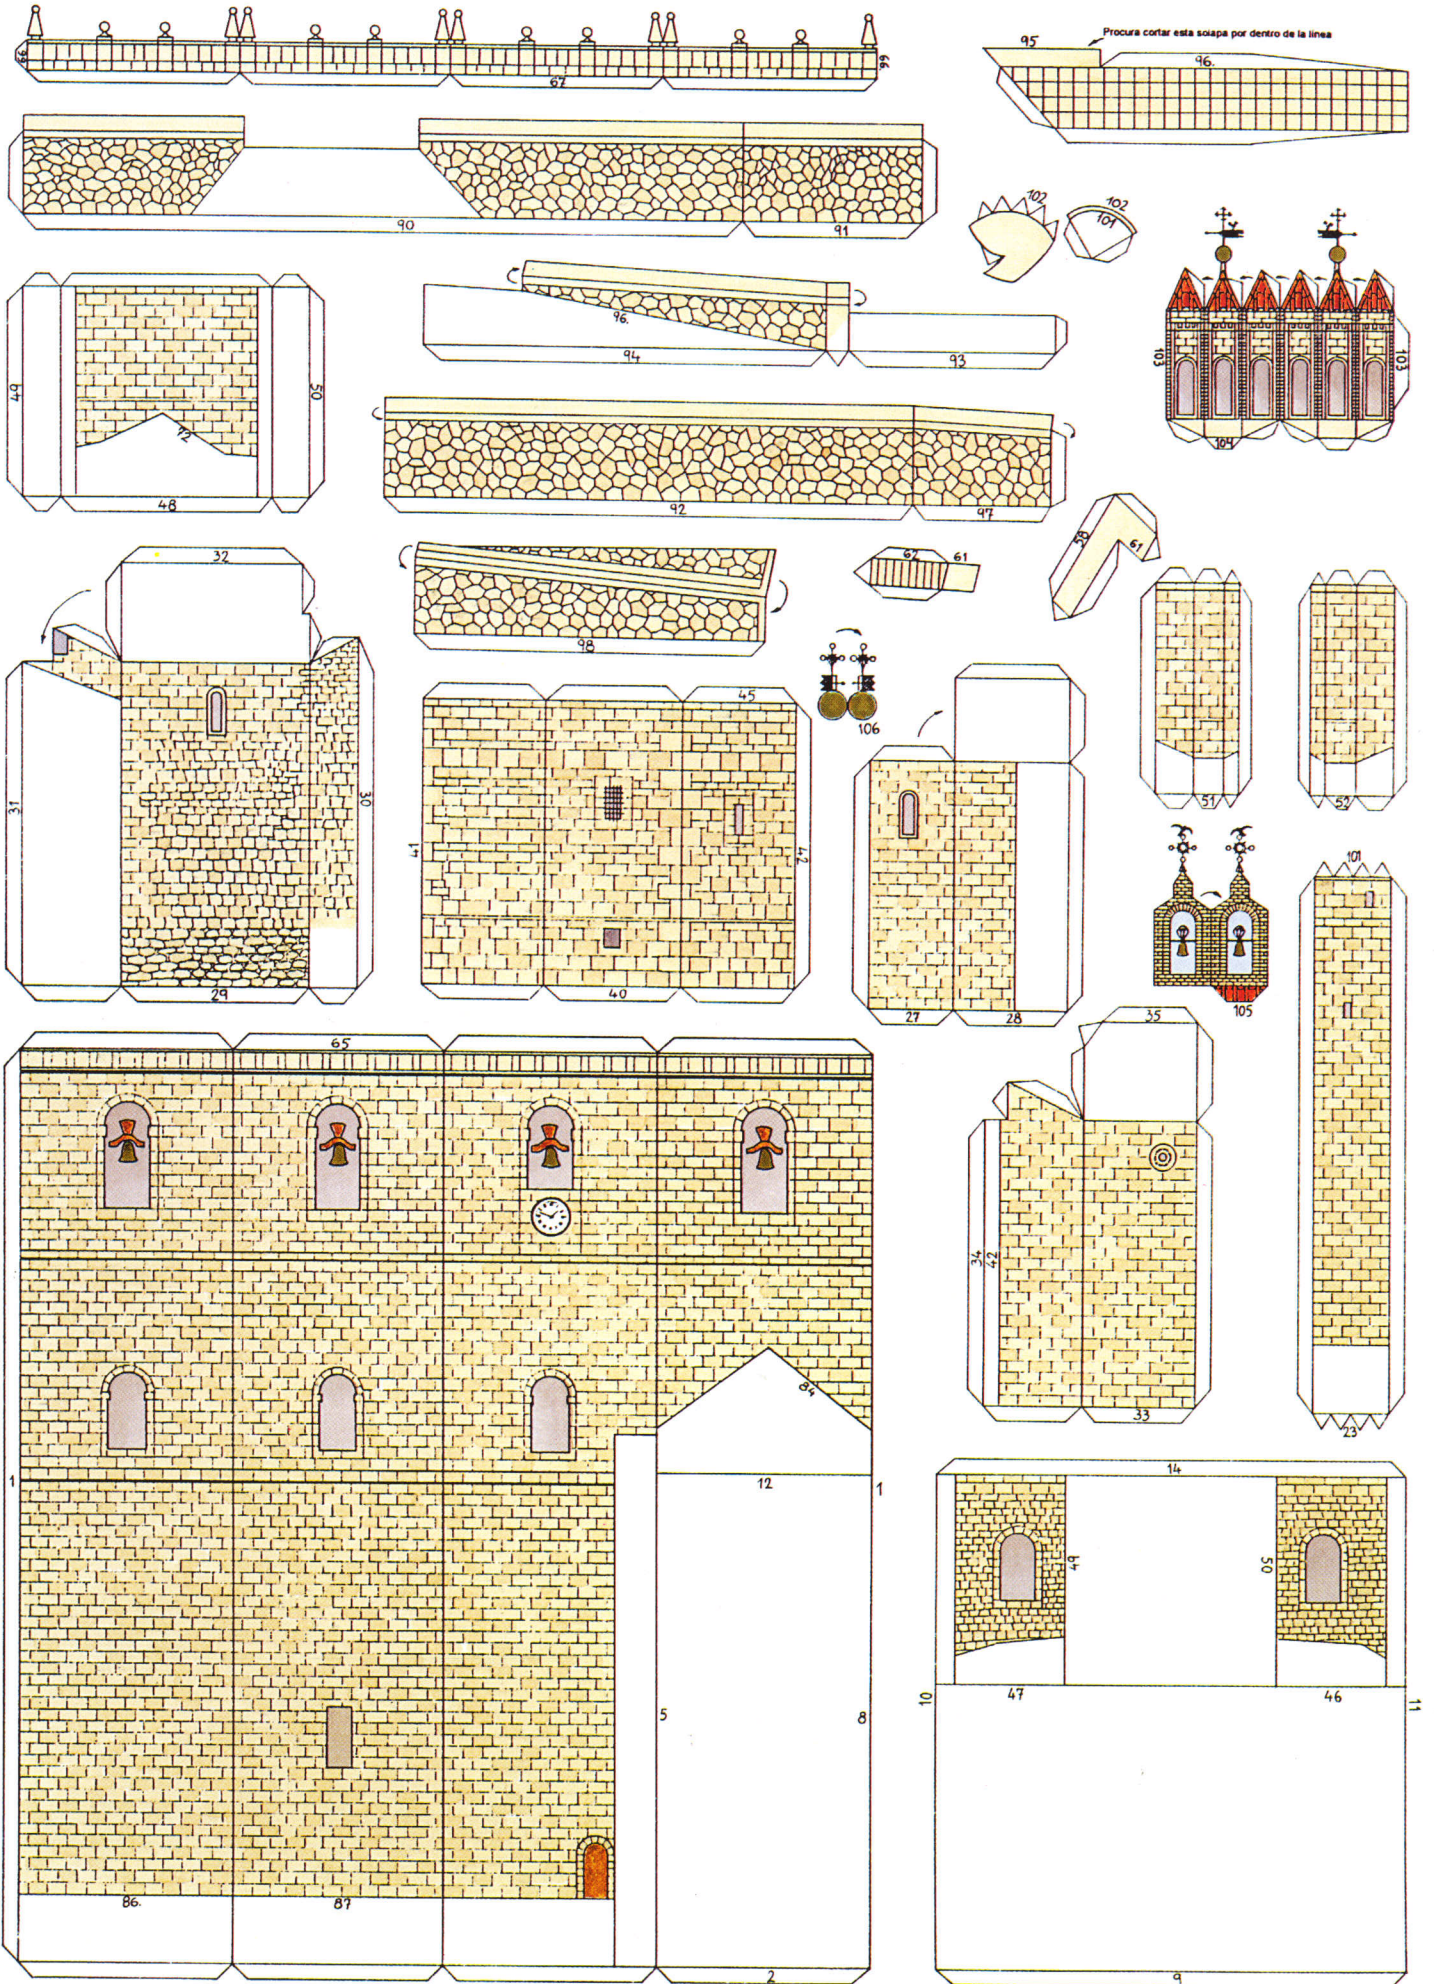

Su cuerpo es de aspecto macizo y fuerte, debido a la igualdad de altura de sus naves, con sólidos contrafuertes; la iluminación se realiza por ventanas de medio punto abocinadas y a veces óculos.

Consta de tres naves longitudinales, delimitadas por cuatro pares de esbeltas columnas jónicas y toscanas.

Adosada a la parte posterior se encuentra la torre campanario de limpia traza herreriana.

Se accede al templo por dos puertas similares, flanqueadas por pedestales labrados que sostienen dos pares de columnas dóricas y rematadas sobre sus arcos por hornacinas que alojan las imágenes del Salvador y la Inmaculada.

Se inició su construcción hacia el 1520, terminándose en 1682. Toda la obra se hizo con piedra de una cantera de la localidad.

INSTRUCCIONES DE MONTAJE

- Antes de doblar conviene marcar las líneas con la punta de unas tijeras, teniendo cuidado de no apretar demasiado.
- Si vas siguiendo el orden de la numeración te será más fácil el montaje.
- Ten mucho cuidado en aquellas piezas complicadas. Puedes construirte tus propias herramientas de montaje con alambres, pinzas del pelo, palillos, etc.
- Una vez terminada la maqueta debes recortar y pegar en la base el recuadro con texto.
- Signos:

← Pegar las piezas que se indican.

↪ Doblar y pegar detrás de la misma pieza.

IGLESIA DE EL SALVADOR LA RODA (Albacete)

Ángel AGUSTÍN - Jesús ARRIBAS

IGLESIA DE EL SALVADOR, DE LA RODA

Ángel AGUSTÍN - Jesús ARRIBAS