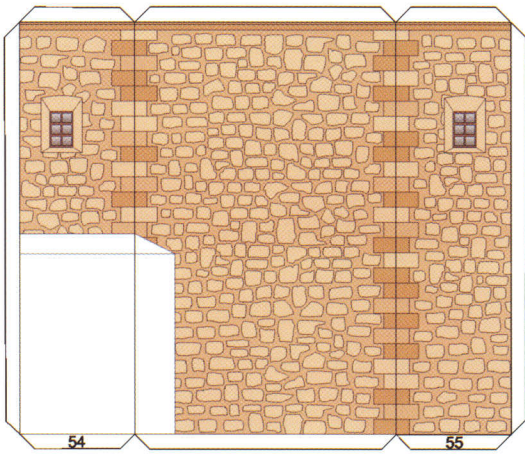

Iglesia de Santa Catalina

El Bonillo (Albacete)

3/4

Ángel AGUSTÍN - Jesús ARRIBAS