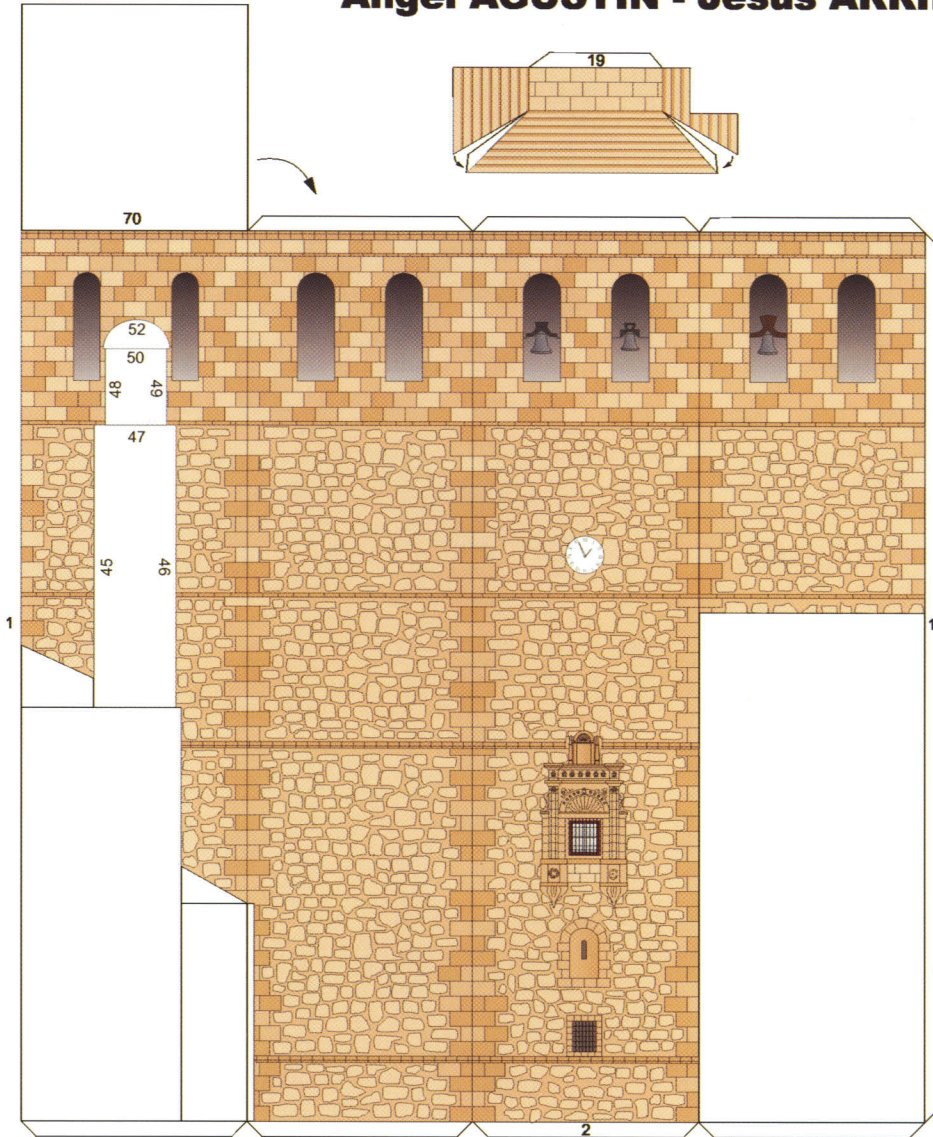

Iglesia de Santa Catalina El Bonillo (Albacete)

Ángel AGUSTÍN - Jesús ARRIBAS

1/4