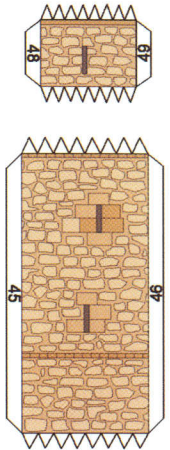

Iglesia de Santa Catalina El Bonillo (Albacete)

2/4

Ángel AGUSTÍN - Jesús ARRIBAS