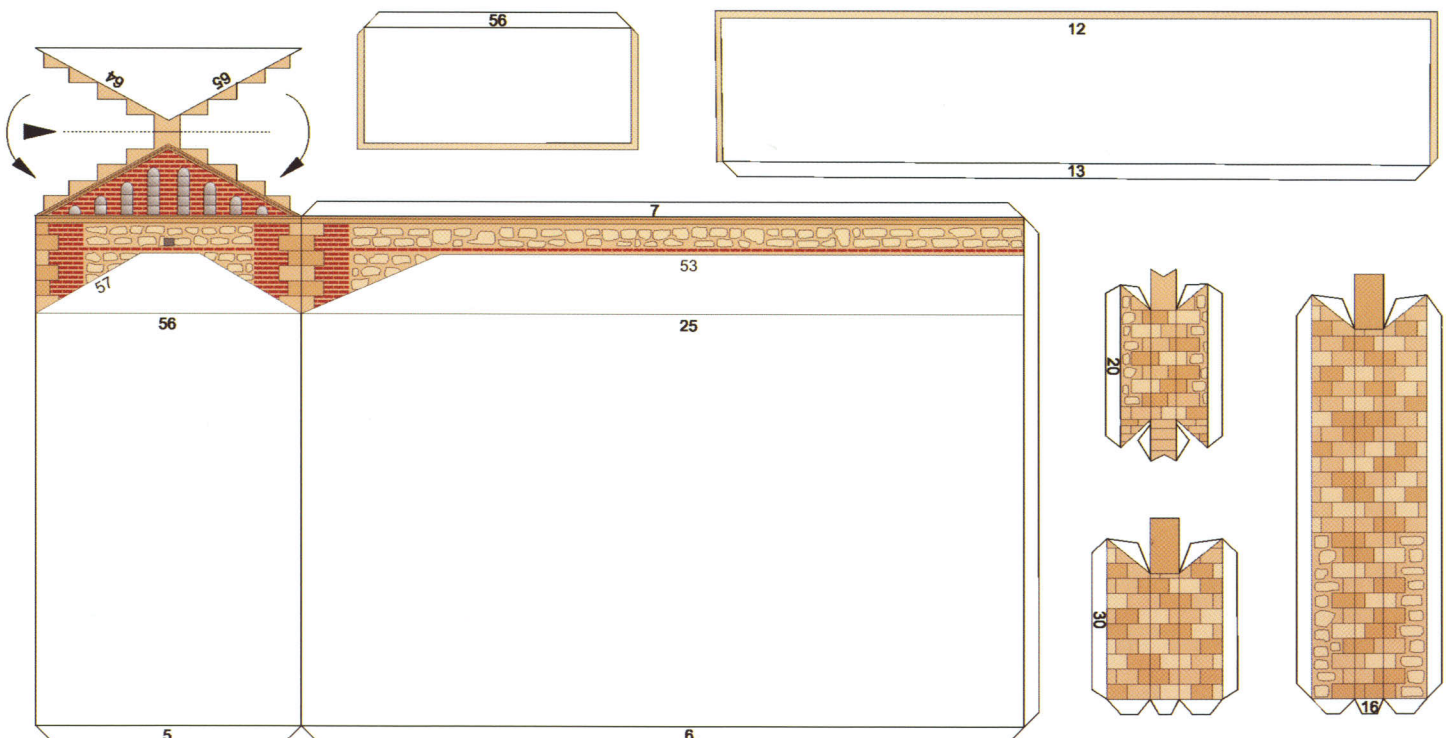

Iglesia de Santa Catalina El Bonillo (Albacete)

Ángel AGUSTÍN - Jesús ARRIBAS

1/4