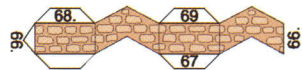

Iglesia de Santa Catalina

El Bonillo (Albacete)

3/4

Ángel AGUSTÍN - Jesús ARRIBAS