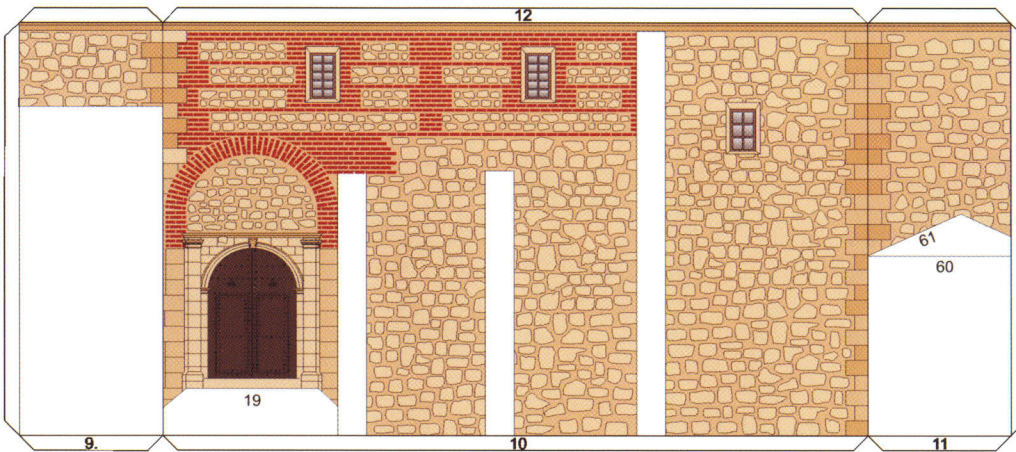

Iglesia de Santa Catalina El Bonillo (Albacete)

2/4

Ángel AGUSTÍN - Jesús ARRIBAS