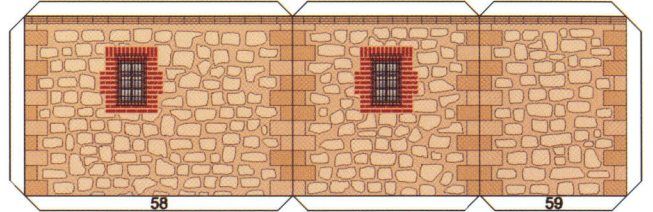

Iglesia de Santa Catalina

El Bonillo (Albacete)

3/4

Ángel AGUSTÍN - Jesús ARRIBAS