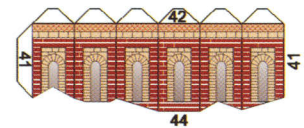

Iglesia de Santa Catalina El Bonillo (Albacete)

Ángel AGUSTÍN - Jesús ARRIBAS

1/4