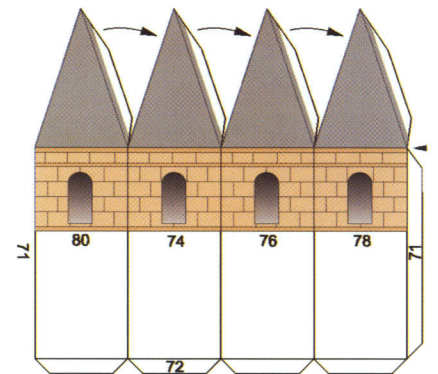

Iglesia de Santa Catalina El Bonillo (Albacete)

Ángel AGUSTÍN - Jesús ARRIBAS

1/4