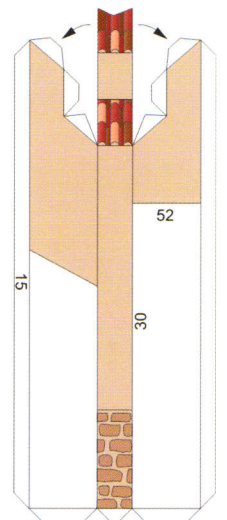

Iglesia de la Asunción Tobarra

1/4

Ángel AGUSTÍN - Jesús ARRIBAS