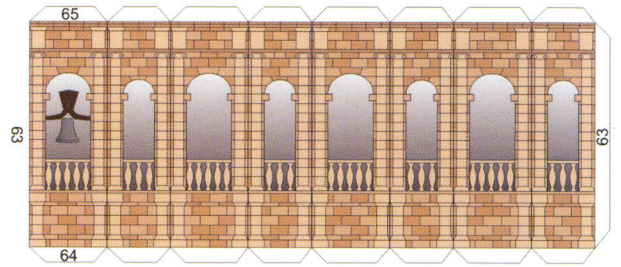

Iglesia de la Asunción Tobarra

1/4

Ángel AGUSTÍN - Jesús ARRIBAS