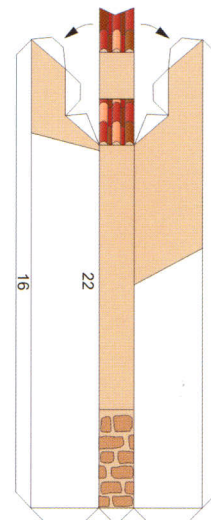

Iglesia de la Asunción Tobarra

1/4

Ángel AGUSTÍN - Jesús ARRIBAS