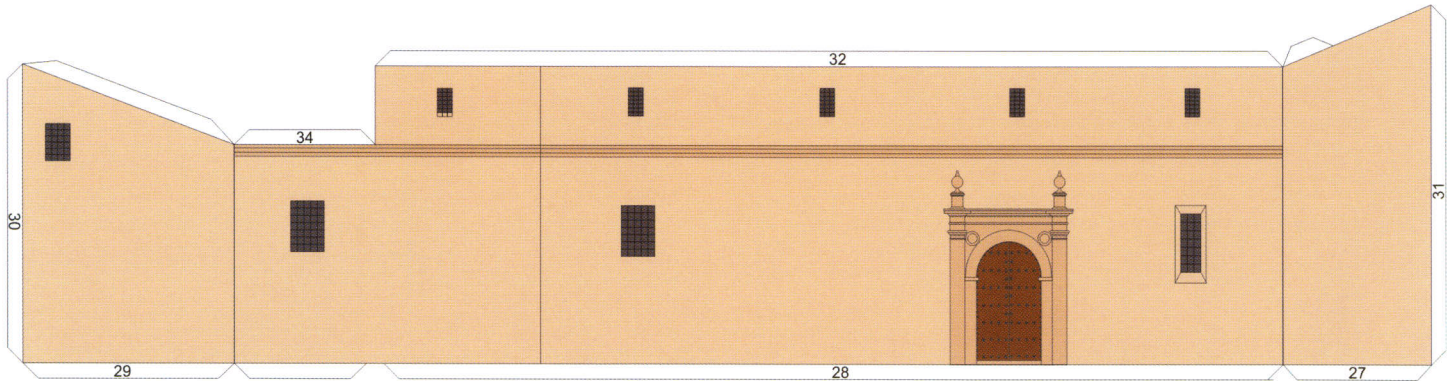

Iglesia de la Asunción Tobarra

2/4

Ángel AGUSTÍN - Jesús ARRIBAS