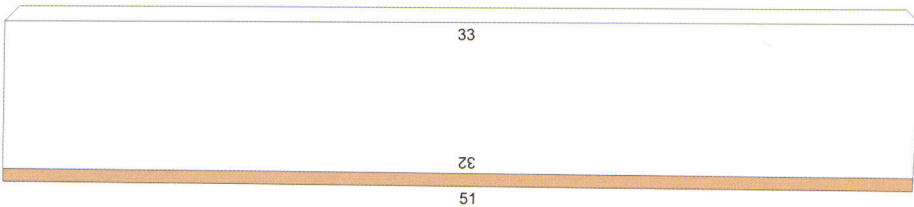

Iglesia de la Asunción Tobarra

1/4

Ángel AGUSTÍN - Jesús ARRIBAS