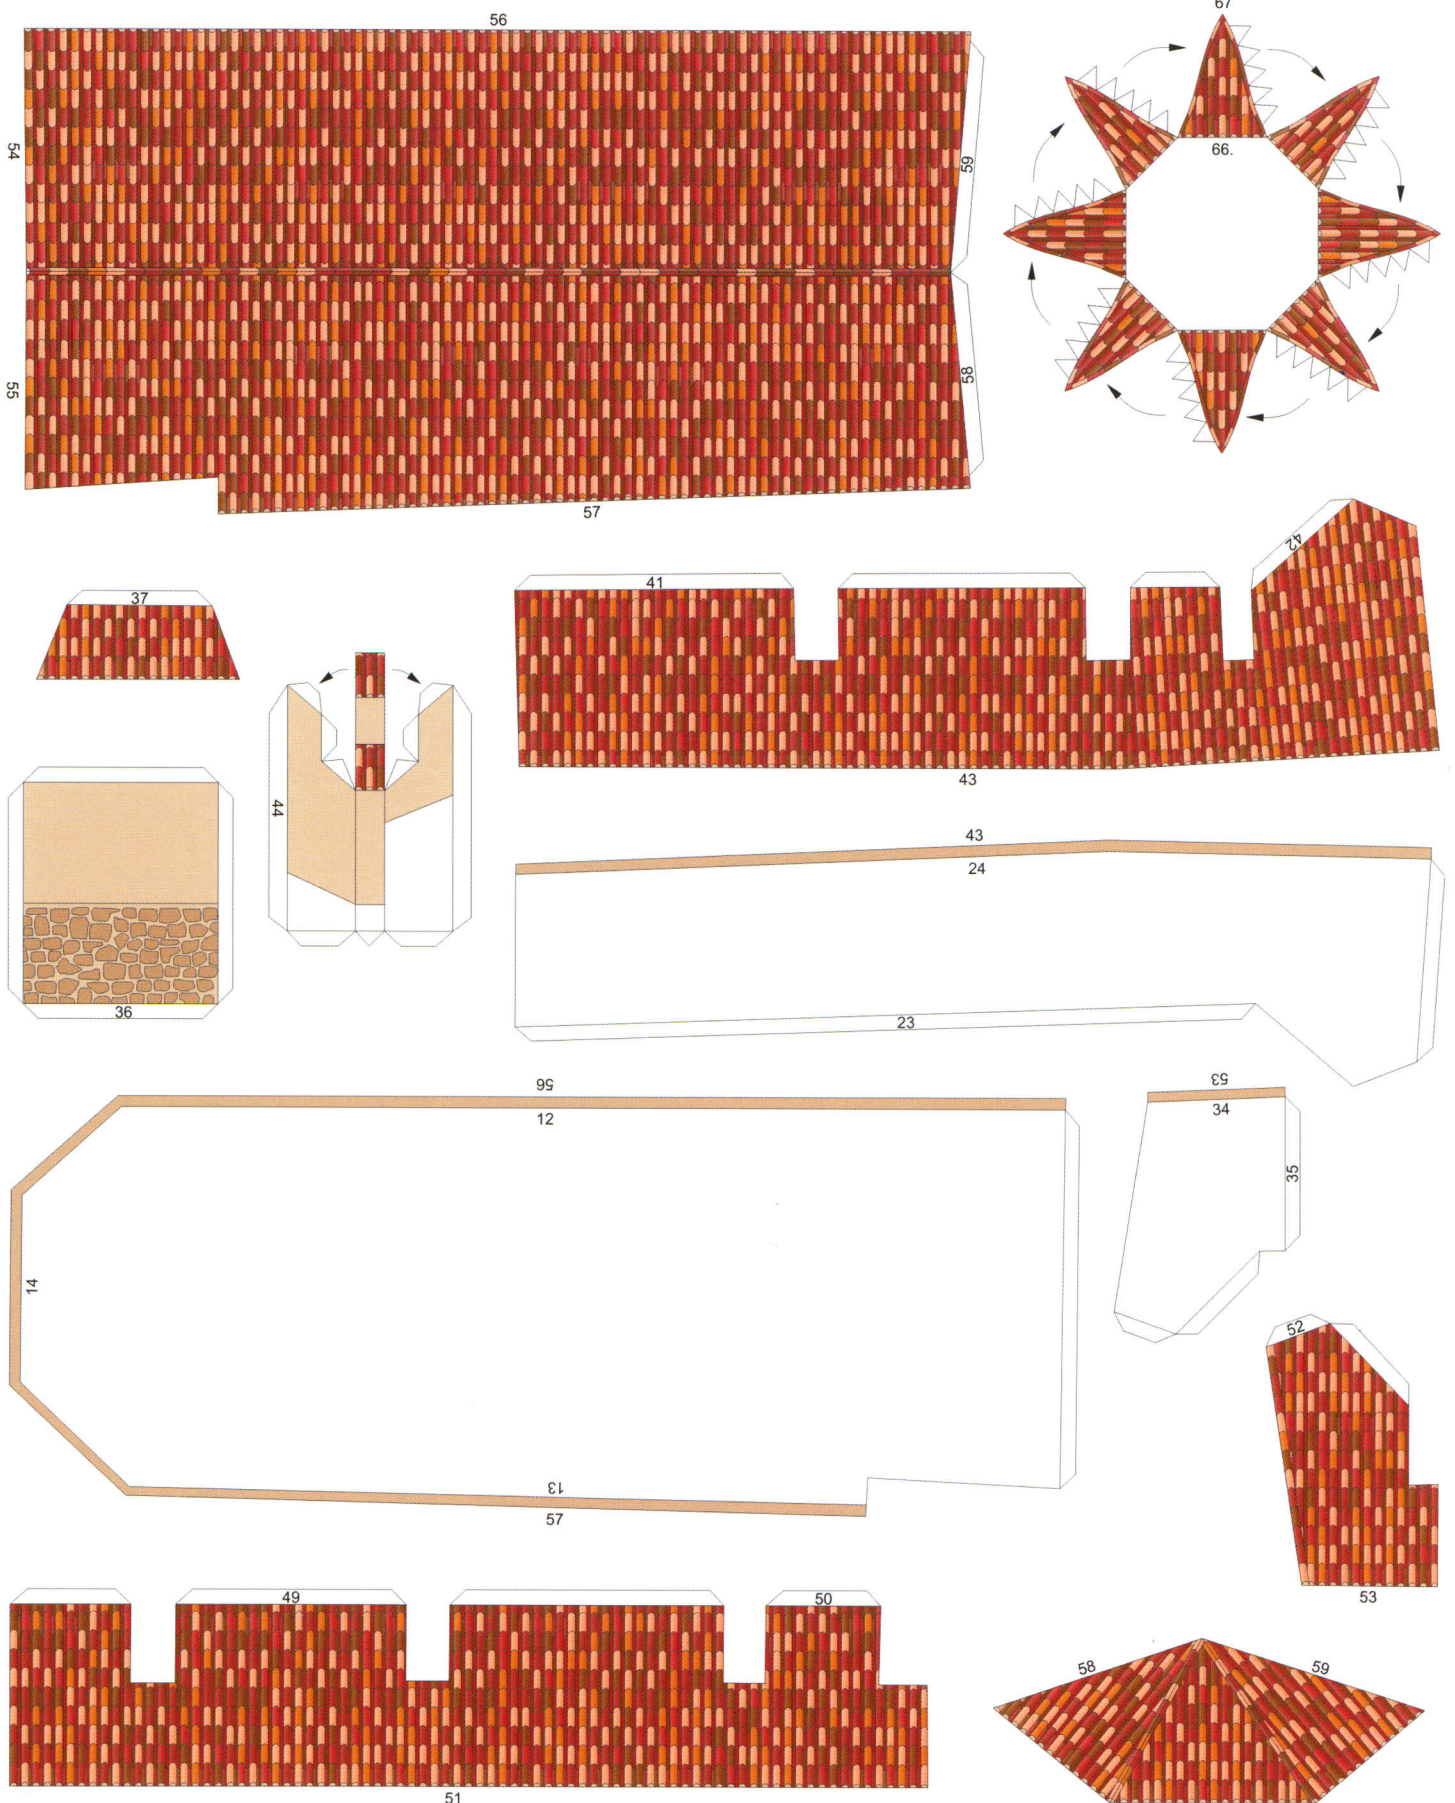

Iglesia de la Asunción Tobarra

3/4

Ángel AGUSTÍN - Jesús ARRIBAS