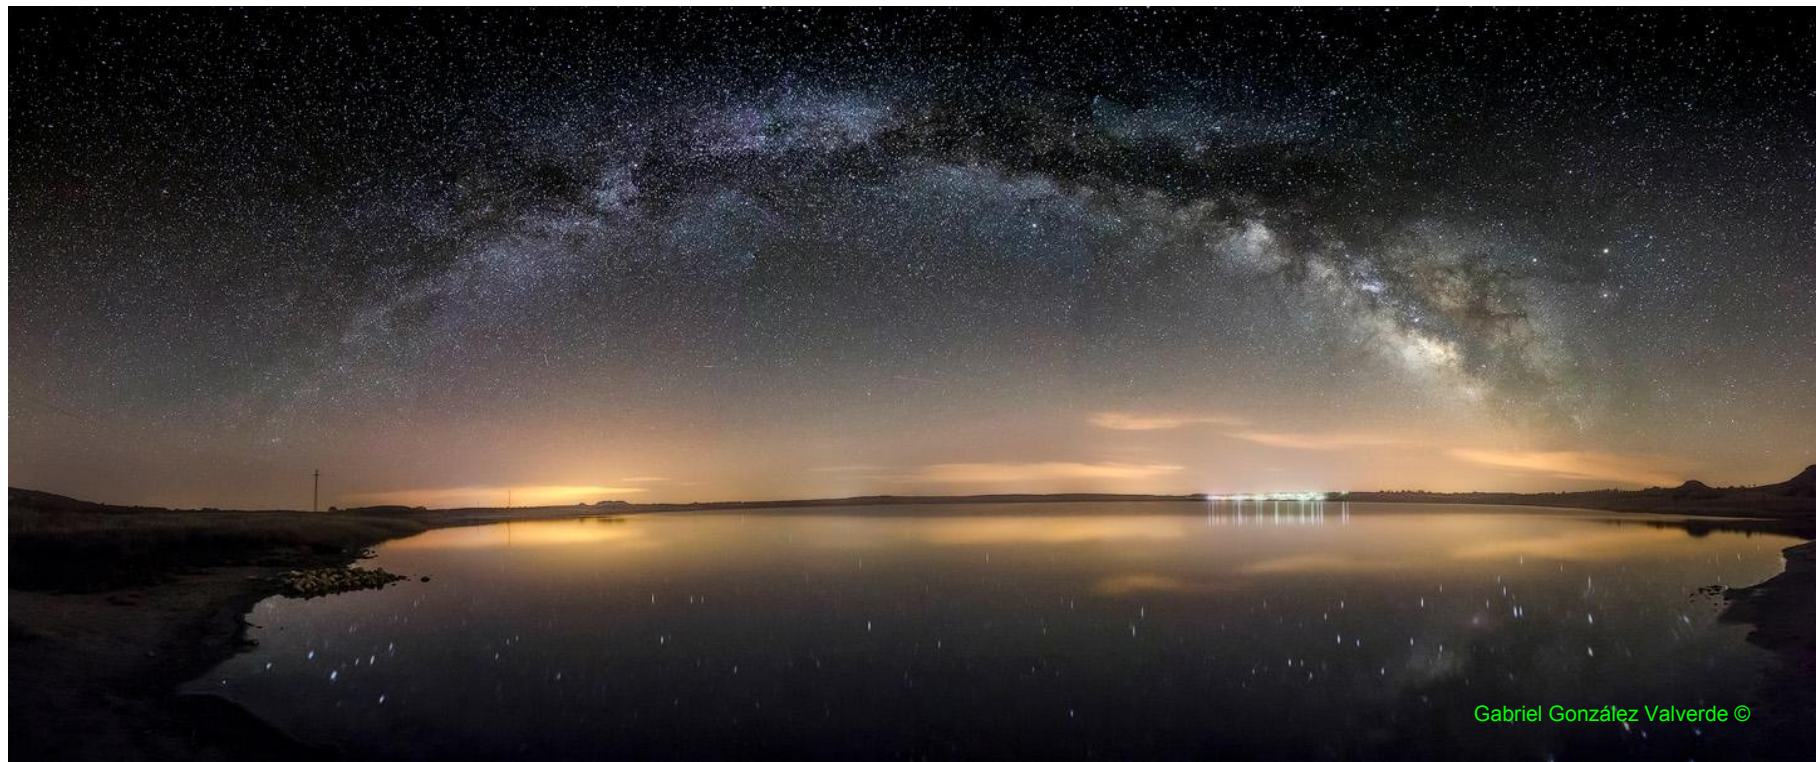

Gabriel González Valverde ©