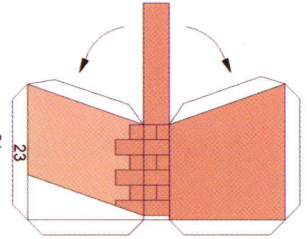

Santuario de la Virgen de Gracia Caudete

1/4

Ángel AGUSTÍN - Jesús ARRIBAS