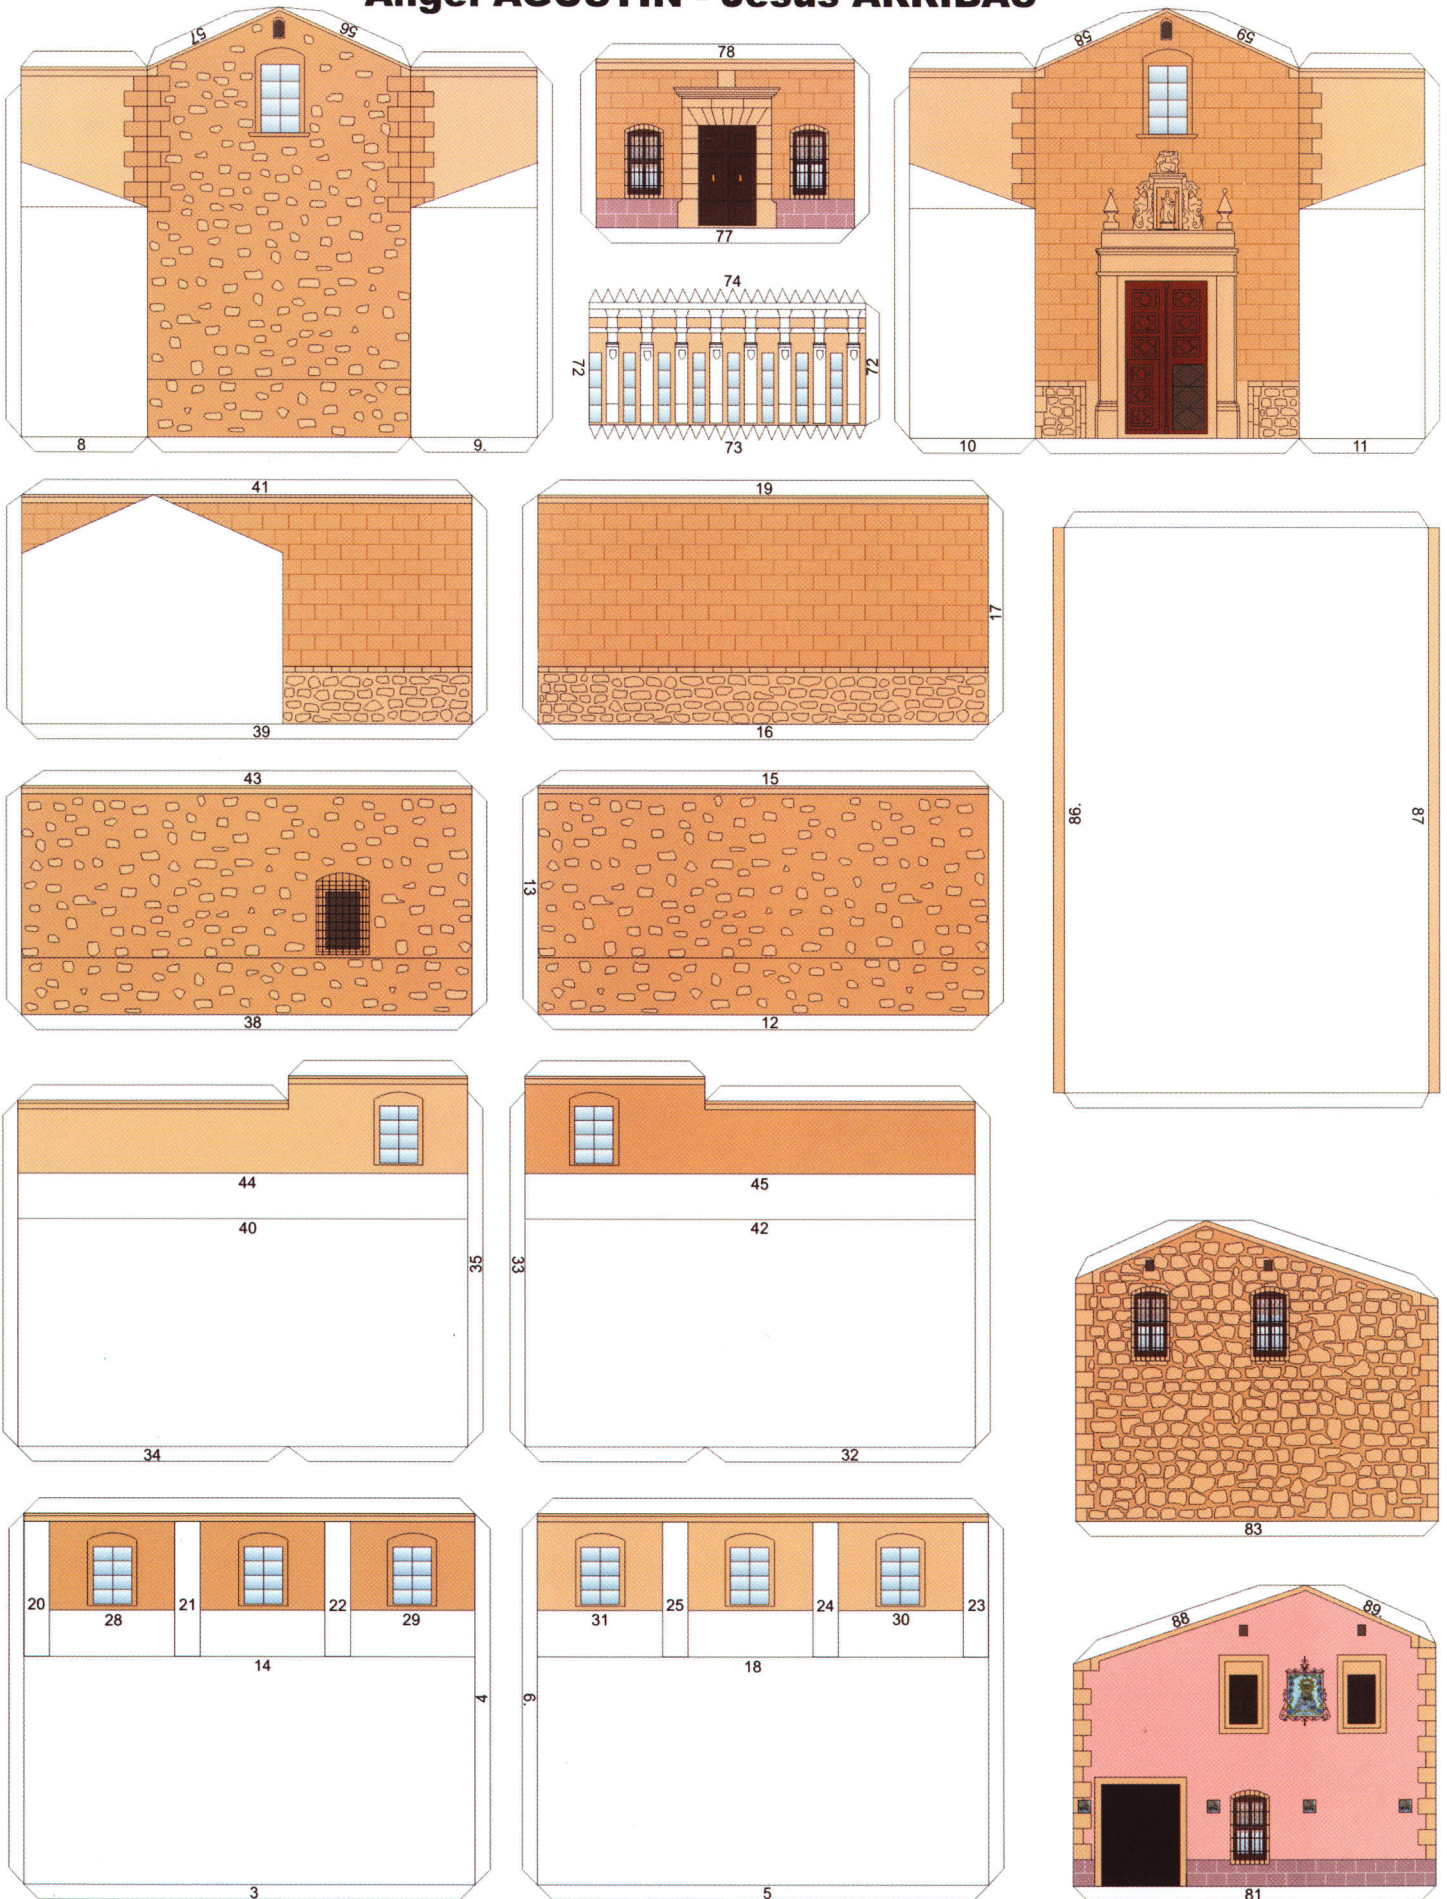

POR TIERRAS DE ALBACETE

Santuario de la Virgen de Gracia Caudete

Ángel AGUSTÍN - Jesús ARRIBAS

El Santuario de la Virgen de Gracia se encuentra situado sobre un monasterio benedictino de la época visigoda. La construcción actual data del siglo XV, aunque la mayor ampliación corresponde al siglo XVIII, entre 1741 y 1792.

Su estilo es barroco levantino. En la fachada principal del edificio hay unos interesantes frescos neogóticos, realizados por el pintor Espí en 1907. En el interior destacan los cuadros realizados por el pintor Pérezgil, un hermoso retablo con pinturas de Rodríguez San Clemente, el Camarín de la Virgen, revestido de azulejos del siglo XVIII, y el Museo de Mantos de la Virgen.

INSTRUCCIONES DE MONTAJE

- * Para comenzar debes pegar la base en un cartón duro de sus mismo tamaño.
- * Antes de doblar conviene marcar las líneas con la punta de unas tijeras, sin apretar demasiado.
- * Si vas siguiendo el orden de la numeración te será más fácil el montaje.
- * Puedes construirte tus propias herramientas con palillos, alambres, pinzas del pelo, etc.
- * Las flechas  indican como pegar las piezas.
- * Este signo  señala una línea por donde hay que doblar.
- * Este signo  nos dice que debemos calar (recortar por dentro). Y este otro  dar un corte.
- * Una vez terminada la maqueta debes recortar y pegar debajo de la base el recuadro con el texto.

Santuario de la Virgen de Gracia Caudete

1/4

Ángel AGUSTÍN - Jesús ARRIBAS

Doblar por la línea, pegar y por último recortar

Santuario de la Virgen de Gracia Caudete

2/4

Ángel AGUSTÍN - Jesús ARRIBAS

Santuario de la Virgen de Gracia Caudete