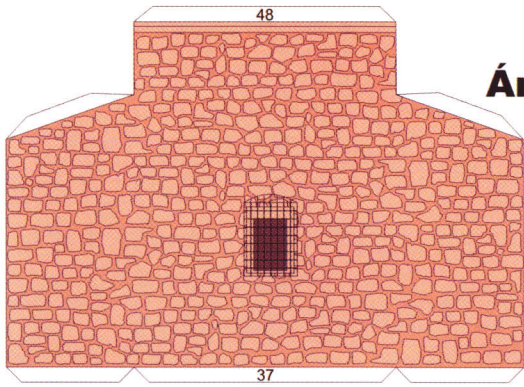

Santuario de la Virgen de Gracia Caudete

1/4

Ángel AGUSTÍN - Jesús ARRIBAS