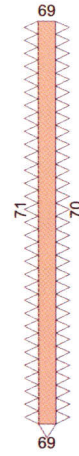

Santuario de la Virgen de Gracia Caudete

1/4

Ángel AGUSTÍN - Jesús ARRIBAS