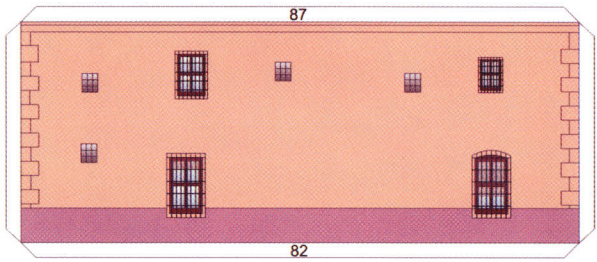

Santuario de la Virgen de Gracia Caudete

1/4

Ángel AGUSTÍN - Jesús ARRIBAS