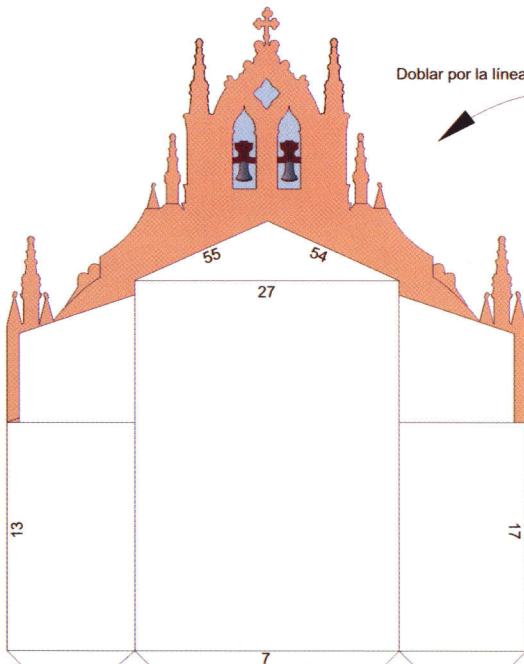

Santuario de la Virgen de Gracia Caudete

1/4

Ángel AGUSTÍN - Jesús ARRIBAS