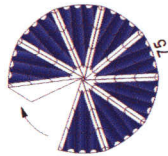

Santuario de la Virgen de Gracia Caudete

1/4

Ángel AGUSTÍN - Jesús ARRIBAS