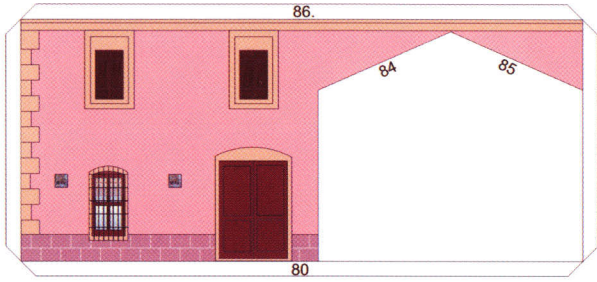

Santuario de la Virgen de Gracia Caudete

1/4

Ángel AGUSTÍN - Jesús ARRIBAS