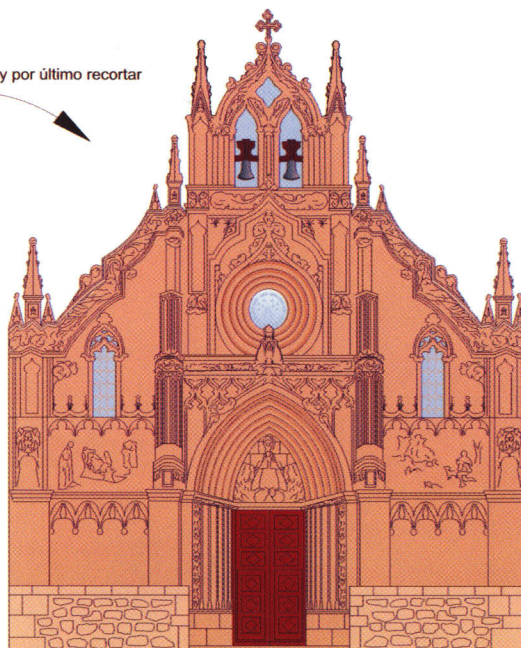

POR TIERRAS DE ALBACETE

Santuario de la Virgen de Gracia Caudete

Ángel AGUSTÍN - Jesús ARRIBAS

El Santuario de la Virgen de Gracia se encuentra situado sobre un monasterio benedictino de la época visigoda. La construcción actual data del siglo XV, aunque la mayor ampliación corresponde al siglo XVIII, entre 1741 y 1792.

Su estilo es barroco levantino. En la fachada principal del edificio hay unos interesantes frescos neogóticos, realizados por el pintor Espí en 1907. En el interior destacan los cuadros realizados por el pintor Pérezgil, un hermoso retablo con pinturas de Rodríguez San Clemente, el Camarín de la Virgen, revestido de azulejos del siglo XVIII, y el Museo de Mantos de la Virgen.

INSTRUCCIONES DE MONTAJE

- * Para comenzar debes pegar la base en un cartón duro de sus mismo tamaño.
- * Antes de doblar conviene marcar las líneas con la punta de unas tijeras, sin apretar demasiado.
- * Si vas siguiendo el orden de la numeración te será más fácil el montaje.
- * Puedes construirte tus propias herramientas con palillos, alambres, pinzas del pelo, etc.
- * Las flechas  indican como pegar las piezas.
- * Este signo  señala una línea por donde hay que doblar.
- * Este signo  nos dice que debemos calar (recortar por dentro). Y este otro  dar un corte.
- * Una vez terminada la maqueta debes recortar y pegar debajo de la base el recuadro con el texto.

Santuario de la Virgen de Gracia Caudete

1/4

Ángel AGUSTÍN - Jesús ARRIBAS

Doblar por la línea, pegar y por último recortar

Santuario de la Virgen de Gracia Caudete

2/4

Ángel AGUSTÍN - Jesús ARRIBAS

Santuario de la Virgen de Gracia Caudete