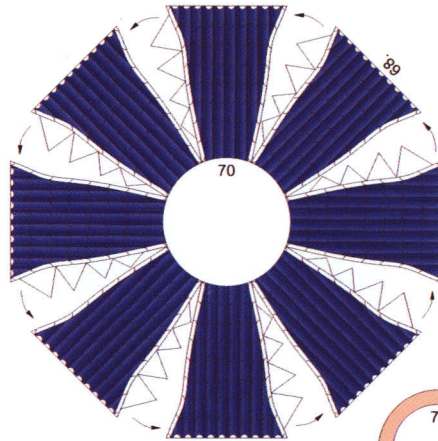

Santuario de la Virgen de Gracia Caudete

1/4

Ángel AGUSTÍN - Jesús ARRIBAS